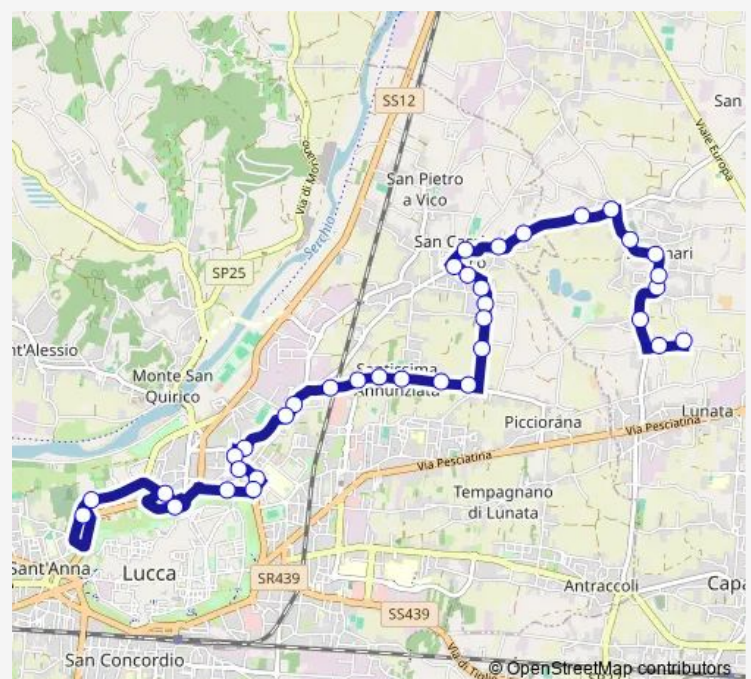

—

Sunday

—

Route info

Direction: Via Liso Capolinea

Stops: 36

Trip Duration: 0 hour 35 min

Via Ss. Annunziata Civ. 700

Via Ospedale Ang. Marti

Viale Marti Fr. Ex Casina Rossa

Carlo Del Prete 4

V. Barsanti E Matteucci

Via Tagliate Cimitero

Arrivo Palatucci

Direction

Palatucci — Via Liso Capolinea