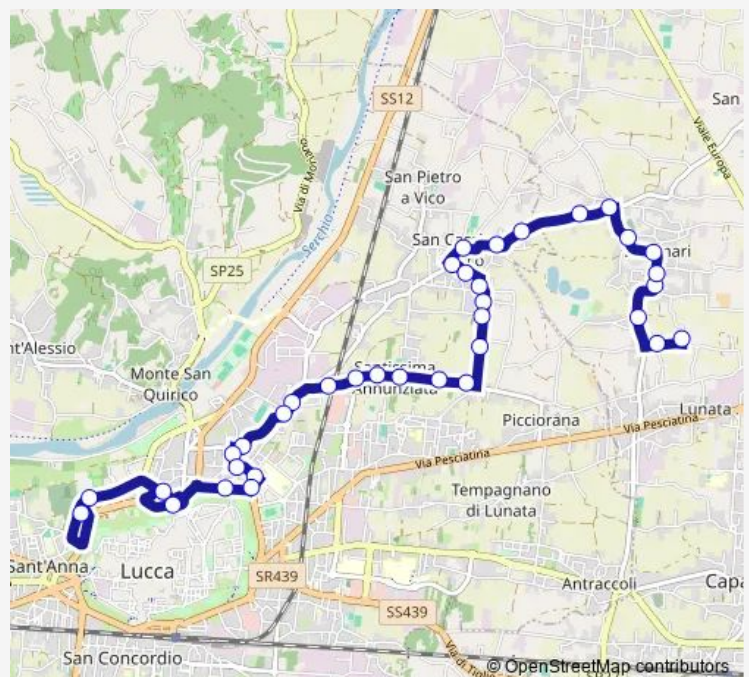

—

Sunday

—

Route info

Direction: Via Liso Capolinea

Stops: 36

Trip Duration: 0 hour 35 min

Via Ss. Annunziata Civ. 700

Via Ospedale Ang. Marti

Viale Marti Fr. Ex Casina Rossa

Carlo Del Prete 4

V. Barsanti E Matteucci

Via Tagliate Cimitero

Arrivo Palatucci

Direction

Palatucci — Via Liso Capolinea