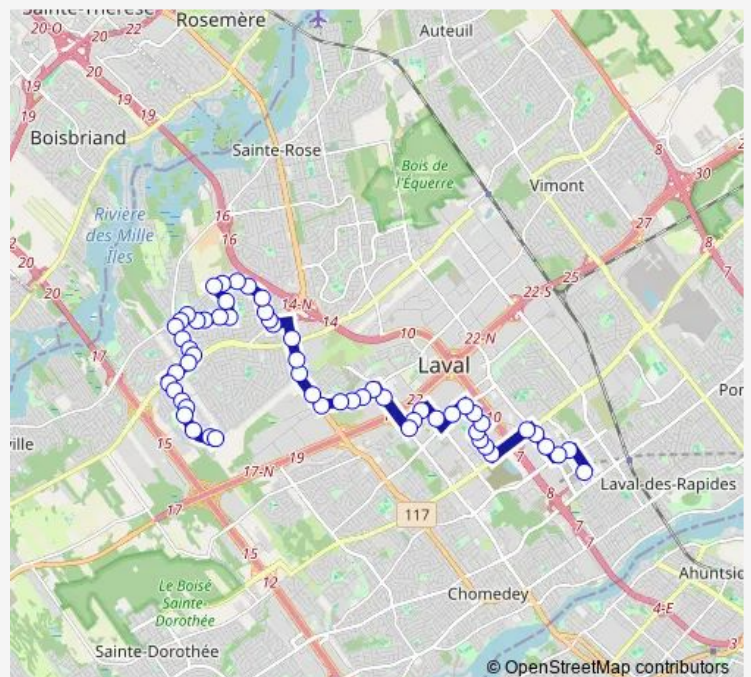

Saturday 06:21-23:19

Sunday 06:21-23:19

Route info

Direction: Justin / face à Hydro Québec

Stops: 60

Trip Duration: 0 hour 41 min

Fleury / Gilles

Gilles / Carmina

Curé-Labelle / face au 405

Curé-Labelle / face au 289

Curé-Labelle / Simone-De-Beauvoir

Saint-Elzéar / Curé-Labelle

Saint-Elzéar / Joachim-Du Bellay

Saint-Elzéar / Elsa-Triolet

Saint-Elzéar / face au Marché 440