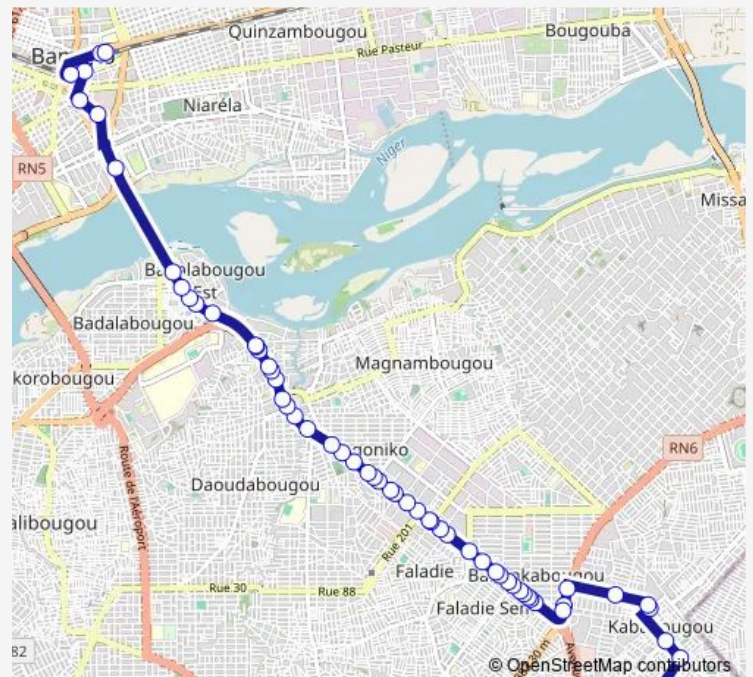

Thursday 08:03

Friday 08:03

Saturday 08:03

Sunday 08:03

Route info

Direction: Pneu Carré 2

Stops: 55

Trip Duration: 0 hour 55 min

61 — Sotrama 61 : Woro courou ⇌ Attbougou 1008 logts **BusMaps**

Sokorodij Sirafara

Arrêt Sotrama

Auto Gare

Sapeur Pompier Da

Arrêt Somatra

Magnambougou Sirafara

Arrêt Sotrama