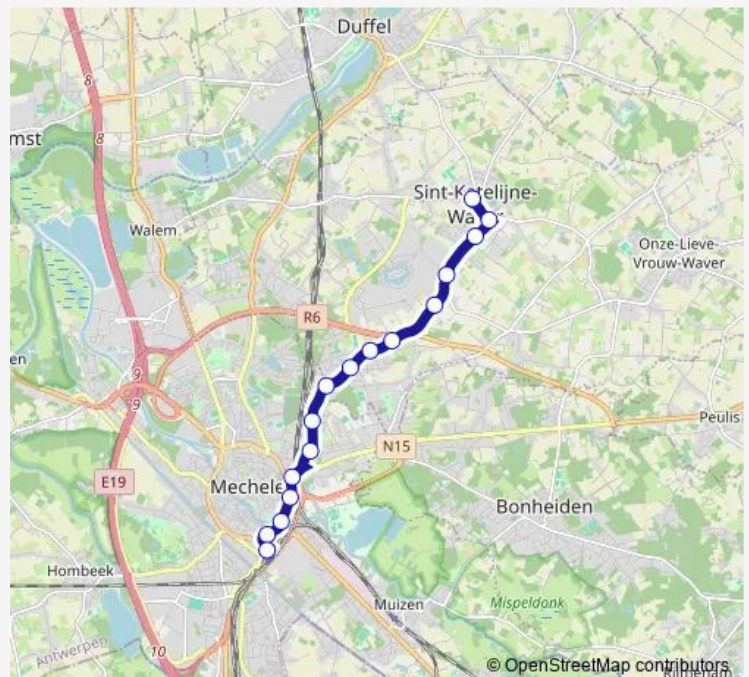

Sint-Katelijne-Waver Het Strei

Sint-Katelijne-Waver Kempenarestraat

Sint-Katelijne-Waver Daliastraat

Sint-Katelijne-Waver Lemanstraat

Sint-Katelijne-Waver Kerk

Route schedule

Mechelen Station perron 10 — Sint-Katelijne-Waver Kerk

Monday 06:13-23:26

Tuesday 06:13-23:26

Wednesday 06:13-23:26

Thursday 06:13-23:26

Friday 06:13-23:26

Saturday 07:39-22:45

Sunday 08:08-22:14

Route info

Direction: Mechelen Station perron 10

Stops: 16

Trip Duration: 0 hour 20 min

Direction

Mechelen Station perron 10 — Sint-Katelijne-Waver
Daliastraat

14 stops

[Open route schedule](#)

Mechelen Station perron 10

Mechelen Kardinaal Mercierplein

Mechelen Zandpoortvest

Mechelen Bleekstraat

Mechelen Nekkerspoel station

Mechelen Nijverheidsstraat

Mechelen Papenhofstraat

Sint-Katelijne-Waver Goede Herderlaan

Sint-Katelijne-Waver Deudondreef