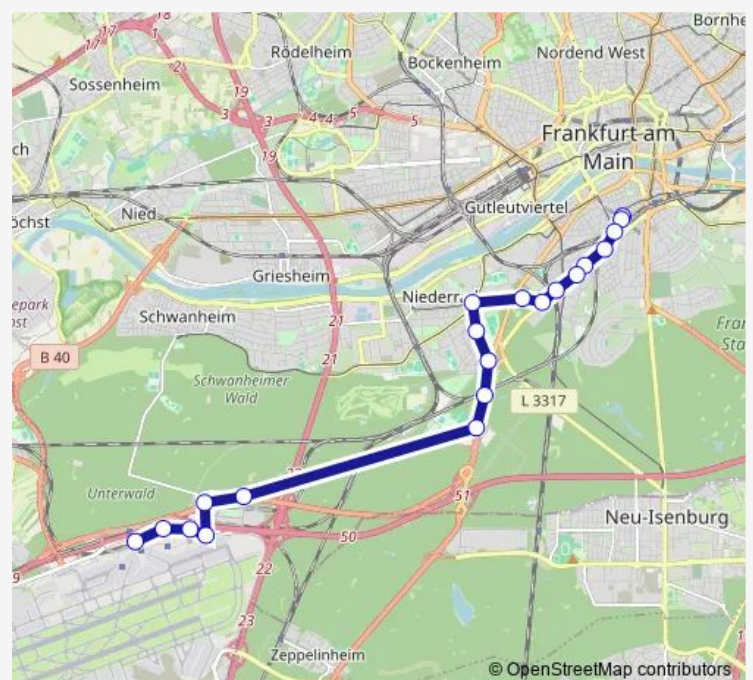

Direction

Frankfurt (Main) Flughafen Terminal 1 — Frankfurt (Main) Südbahnhof

20 stops

[Open route schedule](#)

- Frankfurt (Main) Flughafen Terminal 1
- Frankfurt (Main) Flughafen Tor 3
- Frankfurt (Main) Hugo-Eckener-Ring
- Frankfurt (Main) Flughafen Terminal 2
- Frankfurt (Main) Kreisel Unterschweinstiege
- Frankfurt (Main) Gateway Gardens Nord
- Frankfurt (Main) Stadion Osttribüne
- Frankfurt (Main) Stadionbad
- Frankfurt (Main) Oberforsthaus
- Frankfurt (Main) DFB-Campus
- Frankfurt (Main) Triftstraße
- Frankfurt (Main) Humperdinckstraße
- Frankfurt (Main) Waldspielpark Louisa
- Frankfurt (Main) Stresemannallee/Mörfelder Landstr
- Frankfurt (Main) Beuthener Straße
- Frankfurt (Main) Breslauer Straße
- Frankfurt (Main) Oppenheimer Landstraße
- Frankfurt (Main) Schweizer Str./Mörfelder Landstr.
- Frankfurt (Main) Südbahnhof/Schweizer Straße
- Frankfurt (Main) Südbahnhof

Route schedule

Frankfurt (Main) Flughafen Terminal 1 — Frankfurt (Main) Südbahnhof

Monday	03:07-02:37 ⁺¹
Tuesday	03:07-02:37 ⁺¹
Wednesday	03:07-02:37 ⁺¹
Thursday	03:07-02:37 ⁺¹
Friday	03:07-02:37 ⁺¹
Saturday	03:07-02:37 ⁺¹
Sunday	03:07-02:37 ⁺¹

Route info

Direction: Frankfurt (Main) Flughafen Terminal 1

Stops: 20

Trip Duration: 0 hour 30 min

Direction

Frankfurt (Main) Südbahnhof — Frankfurt (Main) Flughafen Terminal 1

20 stops

[Open route schedule](#)

Frankfurt (Main) Südbahnhof

Frankfurt (Main) Südbahnhof

Frankfurt (Main) Südbahnhof/Schweizer Straße

Frankfurt (Main) Oppenheimer Landstraße

Frankfurt (Main) Breslauer Straße

Frankfurt (Main) Beuthener Straße