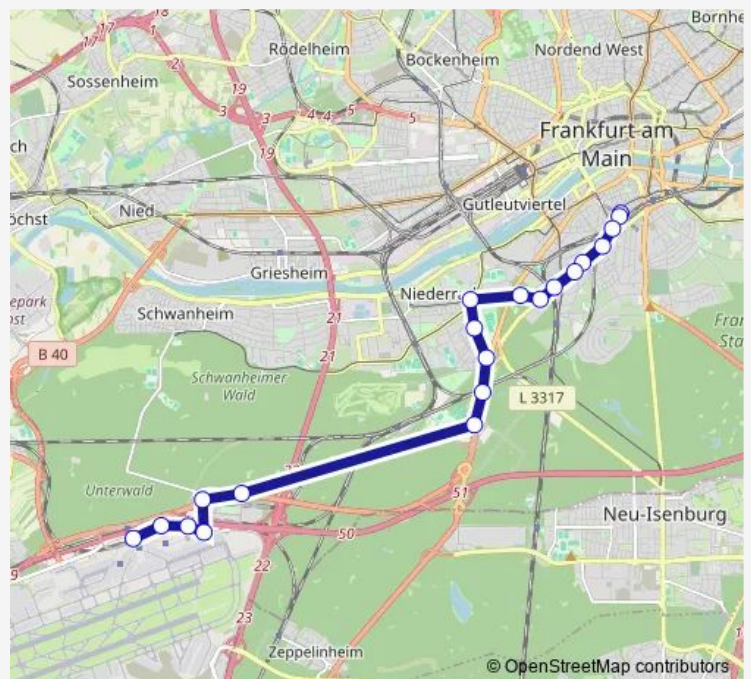

### Direction

Frankfurt (Main) Flughafen Terminal 1 — Frankfurt (Main) Südbahnhof

20 stops

[Open route schedule](#)

- Frankfurt (Main) Flughafen Terminal 1
- Frankfurt (Main) Flughafen Tor 3
- Frankfurt (Main) Hugo-Eckener-Ring
- Frankfurt (Main) Flughafen Terminal 2
- Frankfurt (Main) Kreisel Unterschweinstiege
- Frankfurt (Main) Gateway Gardens Nord
- Frankfurt (Main) Stadion Osttribüne
- Frankfurt (Main) Stadionbad
- Frankfurt (Main) Oberforsthaus
- Frankfurt (Main) DFB-Campus
- Frankfurt (Main) Triftstraße
- Frankfurt (Main) Humperdinckstraße
- Frankfurt (Main) Waldspielpark Louisa
- Frankfurt (Main) Stresemannallee/Mörfelder Landstr
- Frankfurt (Main) Beuthener Straße
- Frankfurt (Main) Breslauer Straße
- Frankfurt (Main) Oppenheimer Landstraße
- Frankfurt (Main) Schweizer Str./Mörfelder Landstr.
- Frankfurt (Main) Südbahnhof/Schweizer Straße
- Frankfurt (Main) Südbahnhof

### Route schedule

Frankfurt (Main) Flughafen Terminal 1 — Frankfurt (Main) Südbahnhof

Monday	03:07-02:37 <sup>+1</sup>
Tuesday	03:07-02:37 <sup>+1</sup>
Wednesday	03:07-02:37 <sup>+1</sup>
Thursday	03:07-02:37 <sup>+1</sup>
Friday	03:07-02:37 <sup>+1</sup>
Saturday	03:07-02:37 <sup>+1</sup>
Sunday	03:07-02:37 <sup>+1</sup>

### Route info

Direction: Frankfurt (Main) Flughafen Terminal 1

Stops: 20

Trip Duration: 0 hour 34 min

## Direction

Frankfurt (Main) Südbahnhof — Frankfurt (Main) Flughafen Terminal 1

20 stops

[Open route schedule](#)

Frankfurt (Main) Südbahnhof

Frankfurt (Main) Südbahnhof

Frankfurt (Main) Südbahnhof/Schweizer Straße