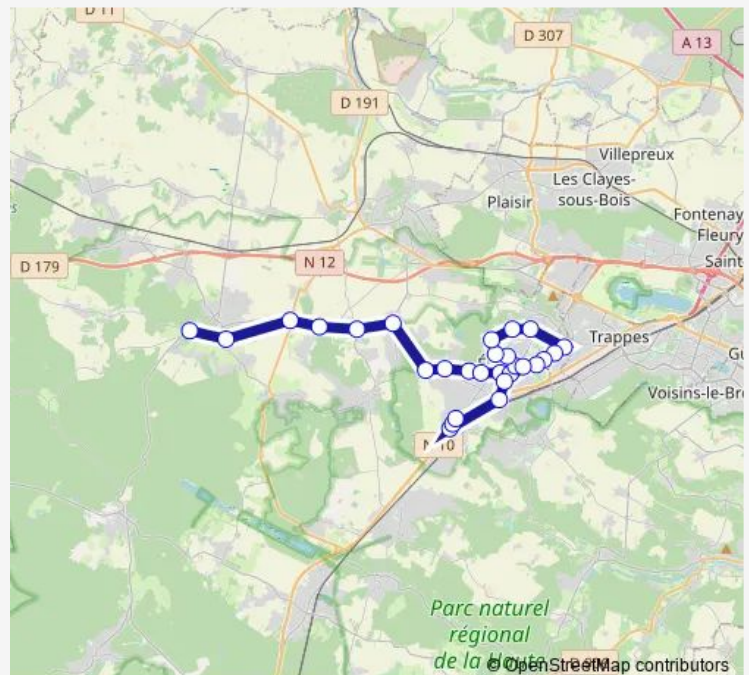

Les Réaux

Route schedule

Notre Dame du Bel-Air — Avenue de Maurepas

Monday 17:10

Tuesday 17:10

Wednesday 12:05

Thursday 17:10

Friday —

Saturday —

Sunday —

Route info

Direction: Notre Dame du Bel-Air

Stops: 28

Trip Duration: 0 hour 50 min

La Petite Villedieu

Nouvelle Amsterdam

Centre Commercial

La Verrière Gare - Quai B

La Prévenderie

Rue des Cognassiers

Avenue de Maurepas

Direction

Avenue de Maurepas — Notre Dame du Bel-Air

15 stops

Sunday —

Route info

Direction: Avenue de Maurepas

Stops: 15

Trip Duration: 0 hour 40 min

Direction

La Verrière Gare - Quai C — Notre Dame du Bel-Air

19 stops