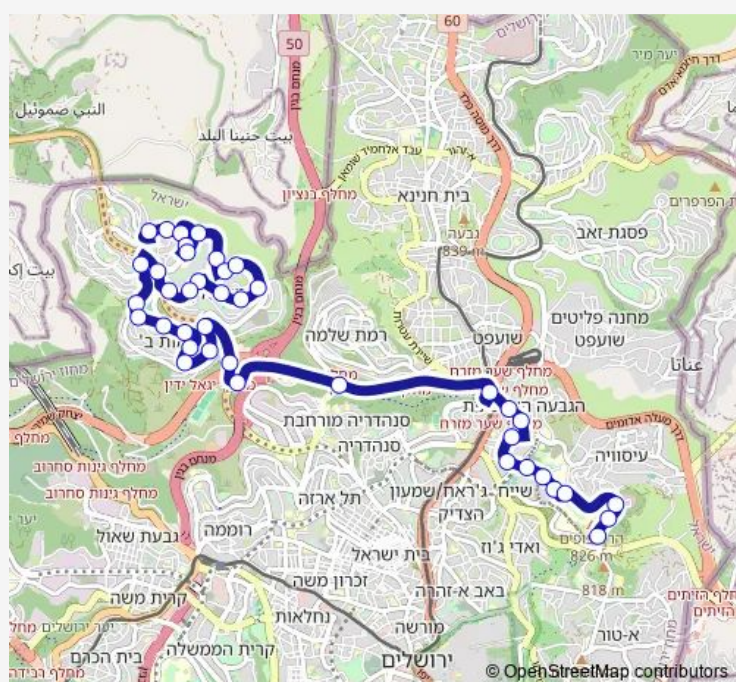

### Route schedule

מירסקי/מינץ — מסוף הר הצופים/מרטין בובר

Monday	00:00-23:30
Tuesday	00:00-23:30
Wednesday	00:00-23:30
Thursday	00:00-23:30
Friday	00:00-14:30
Saturday	18:35-23:30
Sunday	00:00-23:30

### Route info

Direction: מירסקי/מינץ

Stops: 40

Trip Duration: 0 hour 34 min

צונדק/עליית הנוער

יגאל אלון/ש"י

יגאל אלון/דרך החורש

יגאל אלון/שדרות גולדה מאיר

## Direction

מסוף הר הצופים/בנימין מזר — מירסקי/מינץ

40 stops

[Open route schedule](#)

מסוף הר הצופים/בנימין מזר

בית ספר לחינוך/בנימין מזר

האוניברסיטה העברית הר הצופים/מרטין בובר

האוניברסיטה העברית/שד' צ'רצ'יל