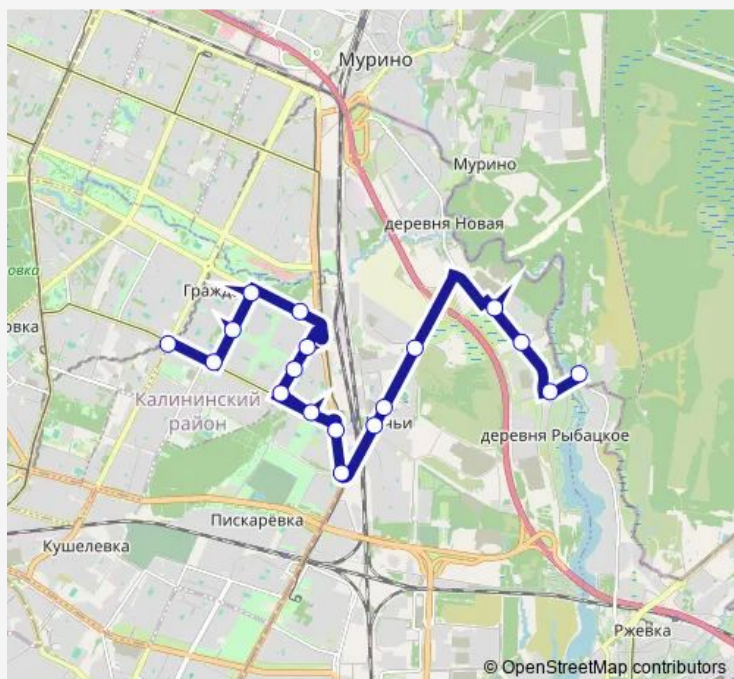

Цветной Город

Васнецовский пр.

Челябинская ул., 159

Route schedule

ст. Метро Академическая — Челябинская ул., 159

Monday	05:35-01:00 ⁺¹
Tuesday	05:35-01:00 ⁺¹
Wednesday	05:35-01:00 ⁺¹
Thursday	05:35-01:00 ⁺¹
Friday	05:35-01:00 ⁺¹
Saturday	05:33-01:00 ⁺¹
Sunday	05:33-01:00 ⁺¹

Route info

Direction: ст. Метро Академическая

Stops: 13

Trip Duration: 0 hour 33 min

■ 61 — Челябинская ул. - Станция Метро Академическая

BusMaps

Direction

Челябинская ул., 159 — ст. Метро Академическая