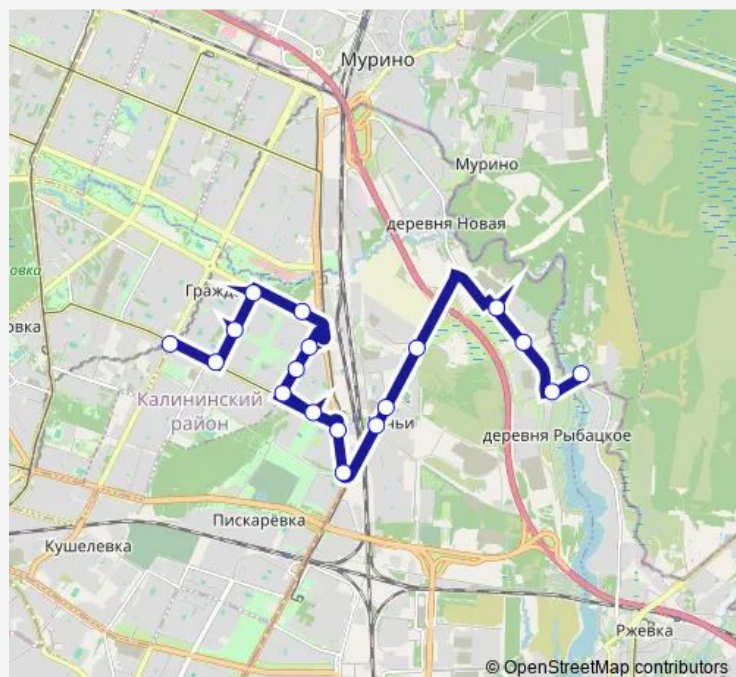

Цветной Город

Васнецовский пр.

Челябинская ул., 159

Route schedule

ст. Метро Академическая — Челябинская ул., 159

Monday	05:35-01:00 ⁺¹
Tuesday	05:35-01:00 ⁺¹
Wednesday	05:35-01:00 ⁺¹
Thursday	05:35-01:00 ⁺¹
Friday	05:35-01:00 ⁺¹
Saturday	05:33-01:00 ⁺¹
Sunday	05:33-01:00 ⁺¹

Route info

Direction: ст. Метро Академическая

Stops: 13

Trip Duration: 0 hour 33 min

■ 61 — Челябинская ул. - Станция Метро Академическая

BusMaps

Direction

Челябинская ул., 159 — ст. Метро Академическая

18 stops

[Open route schedule](#)

Челябинская ул., 159

Васнецовский пр.

Пейзажная ул.

Муринская Дорога

Пискарёвский пр., д. 150

Пискарёвский пр.,161