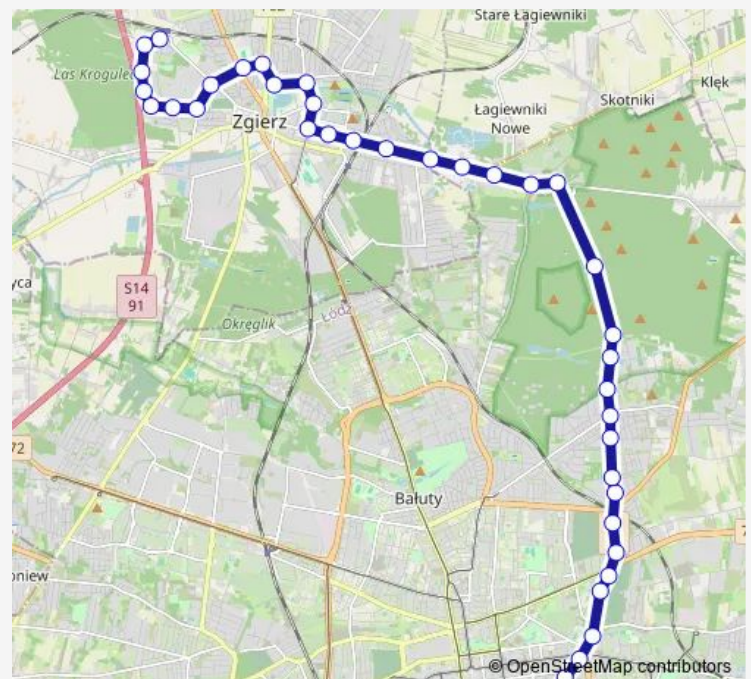

Wycieczkowa - Wycieczkowa 86 NŻ (1361)

Okólna - Łagiewniki (1567)

Okólna - Łagiewnicka (1568)

Okólna - Secesyjna NŻ (1853)

Route schedule

Dw. Łódź Fabryczna (2167) — Parzęczewska /Staffa(Zg.) (3238)

Monday 05:47-23:01

Tuesday 05:47-23:01

Wednesday 05:47-23:01

Thursday 05:47-23:01

Friday 05:47-23:01

Saturday 06:01-23:13

Sunday 07:02-23:06

Route info

Direction: Dw. Łódź Fabryczna (2167)

Stops: 40

Trip Duration: 0 hour 53 min

Okólna - Okólna 244 (1859)

Długa - Łagiewnicka (Zgierz) # (3022)

Długa - Sierakowskiego (Zgierz) (3024)

Długa - Spacerowa (Zgierz) (3026)

Długa - Skłodowskiej-Curie (Zgierz) (3028)