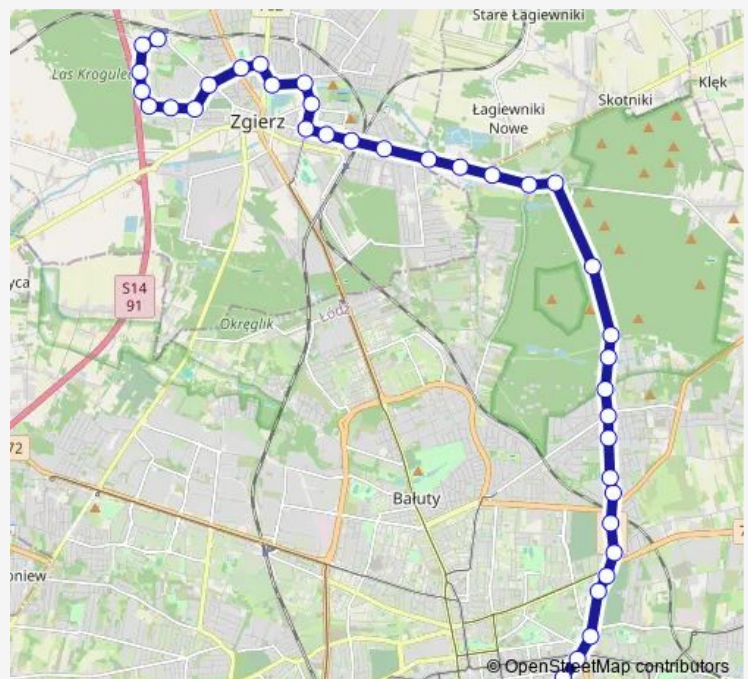

Wycieczkowa - Wycieczkowa 86 NŻ (1361)

Okólna - Łagiewniki (1567)

Okólna - Łagiewnicka (1568)

Okólna - Secesyjna NŻ (1853)

Route schedule

Dw. Łódź Fabryczna (2167) — Parzęczewska /Staffa(Zg.) (3238)

Monday 05:47-23:01

Tuesday 05:47-23:01

Wednesday 05:47-23:01

Thursday 05:47-23:01

Friday 05:47-23:01

Saturday 06:01-23:13

Sunday 07:02-23:06

Route info

Direction: Dw. Łódź Fabryczna (2167)

Stops: 40

Trip Duration: 0 hour 50 min

Okólna - Okólna 244 (1859)

Długa - Łagiewnicka (Zgierz) # (3022)

Długa - Sierakowskiego (Zgierz) (3024)

Długa - Spacerowa (Zgierz) (3026)

Długa - Skłodowskiej-Curie (Zgierz) (3028)