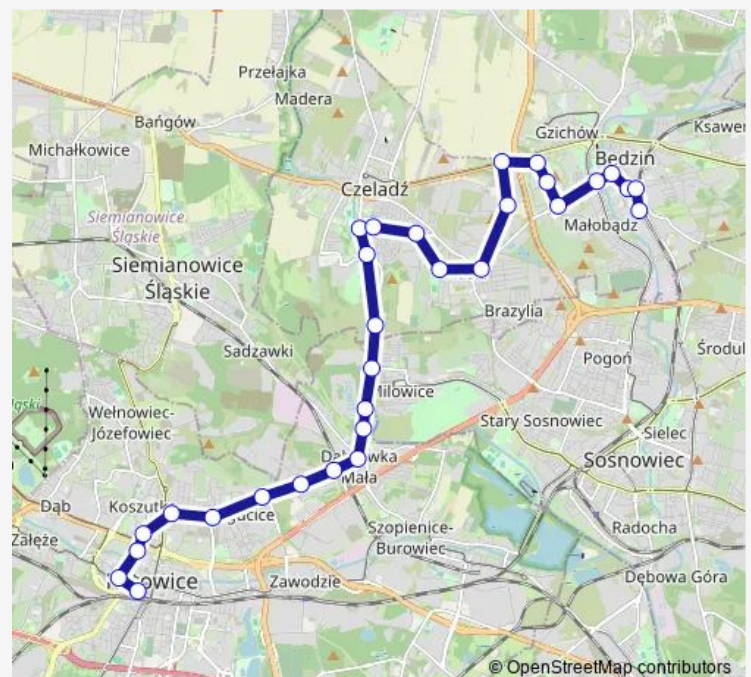

Direction

Katowice Dworzec — Będzin Kościuszki

30 stops

[Open route schedule](#)

Katowice Dworzec

Katowice Plac Wolności

Katowice Sokolska

Katowice Chorzowska

Saturday 04:50-23:14

Sunday 04:50-23:14

Route info

Direction: Katowice Dworzec

Stops: 30

Trip Duration: 0 hour 49 min

Piaski Centrum Handlowe

Osiedle Syberka Śmigielskiego