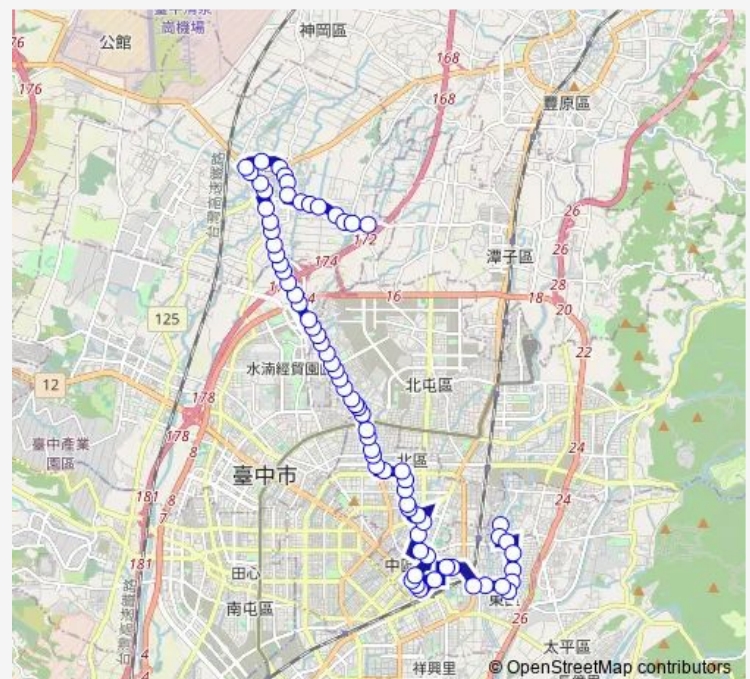

### Route schedule

Tc\_新光里(新福路) — Tc\_西寶里

Monday 10:10

Tuesday 10:10

Wednesday 10:10

Thursday 10:10

Friday 10:10

Saturday —

### Route info

Direction: Tc\_新光里(新福路)

Stops: 73

Trip Duration: 1 hour 26 min

61 — 61\_太平\_臺中車站\_大雅

Tc\_五權學士路口

Tc\_中山堂

Tc\_中國醫藥大學