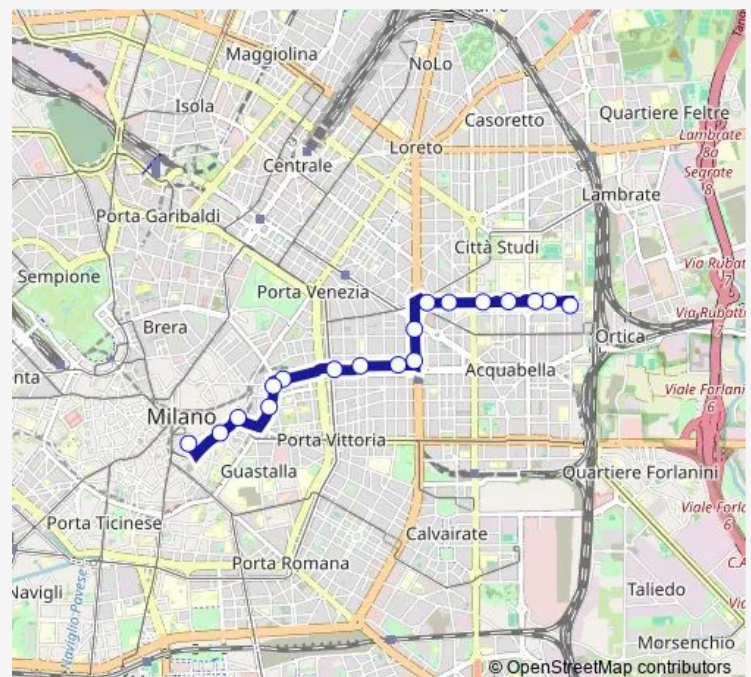

via s. damiano c.so monforte

via s. damiano c.so monforte

via visconti di modrone

I.go agosto

via larga

duomo m1 m3

### Route schedule

I.go murani — duomo m1 m3

Monday	06:15-01:10 <sup>+1</sup>
Tuesday	06:15-01:10 <sup>+1</sup>
Wednesday	06:15-01:10 <sup>+1</sup>
Thursday	06:15-01:10 <sup>+1</sup>
Friday	06:15-01:10 <sup>+1</sup>
Saturday	06:15-01:10 <sup>+1</sup>
Sunday	06:30-01:10 <sup>+1</sup>

### Route info

Direction: I.go murani

Stops: 18

Trip Duration: 0 hour 19 min

■ 61 — duomo - murani

## Direction

duomo m1 m3 — l.go murani

19 stops

[Open route schedule](#)

duomo m1 m3

via larga

l.go agosto

via visconti di modrone