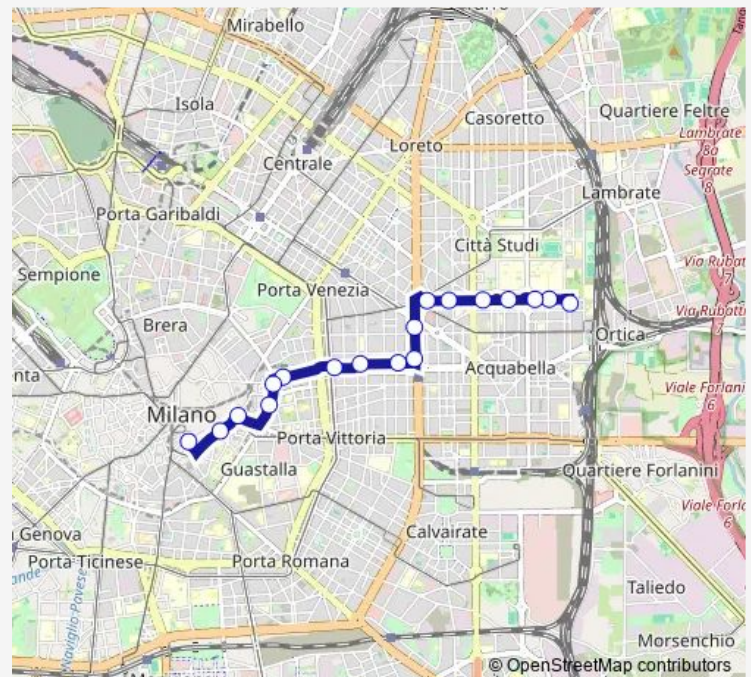

via s. damiano c.so monforte

via s. damiano c.so monforte

via visconti di modrone

I.go agosto

via larga

duomo m1 m3

### Route schedule

I.go murani — duomo m1 m3

Monday	06:15-01:10 <sup>+1</sup>
Tuesday	06:15-01:10 <sup>+1</sup>
Wednesday	06:15-01:10 <sup>+1</sup>
Thursday	06:15-01:10 <sup>+1</sup>
Friday	06:15-01:10 <sup>+1</sup>
Saturday	06:15-01:10 <sup>+1</sup>
Sunday	06:30-01:10 <sup>+1</sup>

### Route info

Direction: I.go murani

Stops: 18

Trip Duration: 0 hour 21 min

■ 61 — duomo - murani

## Direction

duomo m1 m3 — l.go murani

19 stops

[Open route schedule](#)

duomo m1 m3

via larga

l.go agosto

via visconti di modrone