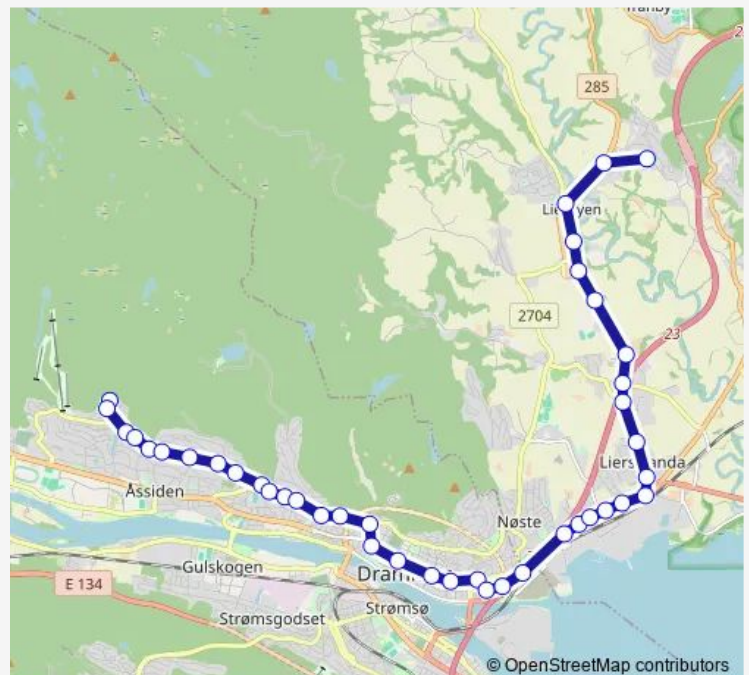

Losjeplassen

Brandtenborggata

Route schedule

Bera snuplass — Lierbyen skole

Monday 05:10-23:40

Tuesday 05:10-23:40

Wednesday 05:10-23:40

Thursday 05:10-23:40

Friday 05:10-23:40

Saturday 07:10-23:10

Sunday 11:10-23:10

Route info

Direction: Bera snuplass

Stops: 41

Trip Duration: 0 hour 45 min

■ 61 — Bera-Lierbyen skole

BusMaps

CC Kjøpesenter

Brakerøya

Brakerøya stasjon

Lierstranda

Rodebakken

Jensvollveien

Lierstranda 111

Heggtoppen øst

Hegg skole

Lierbyen bussterminal

Haskoll

Lierbyen skole

Direction

Lierbyen skole — Bera snuplass

41 stops