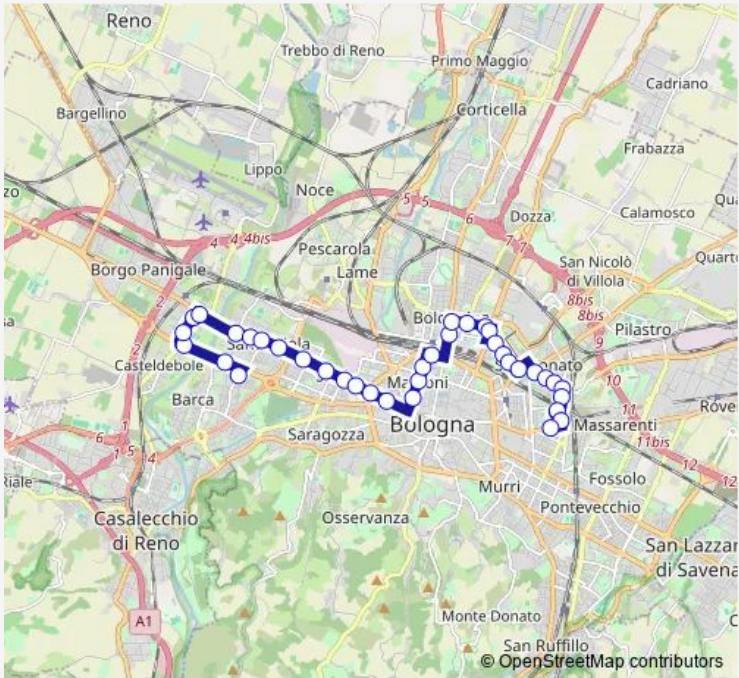

Bus 61 Massarenti - Battindarno (Notturmo)

[Go to website](#)

Direction
 Deposito Battindarno — Triachini
 37 stops
[Open route schedule](#)

- Deposito Battindarno
- Centro Vittoria - Mast
- Togliatti Pietra
- Faggiolo
- Pietra
- Cinta Daziaria Teatri DI Vita
- Pontelungo
- Bernardi
- Santa Viola
- Berretta Rossa - Opificio Golinelli
- Ospedale Maggiore
- Timavo
- Saffi
- SAN PIO V
- Porta SAN Felice
- SAN Felice
- Marconi
- Piazza DEI Martiri
- Amendola
- Stazione Centrale
- Sacro Cuore

Route schedule
 Deposito Battindarno — Triachini

Monday	00:42-05:22
Tuesday	00:42-05:22
Wednesday	00:42-05:22
Thursday	00:42-05:22
Friday	00:42-05:22
Saturday	—
Sunday	—

Route info
 Direction: Deposito Battindarno
 Stops: 37
 Trip Duration: 0 hour 39 min

61 — Massarenti - Battindarno (Notturmo) **BusMaps**

Piazza Dell'Unita`

Creti

Stalingrado

Stalingrado

Vestri

Lavoro

Pezzana

Direction: Triachini

Stops: 33

Trip Duration: 0 hour 28 min

Barca

Belcantone

DE Ambris

Giotto Centro Commerciale

Giotto