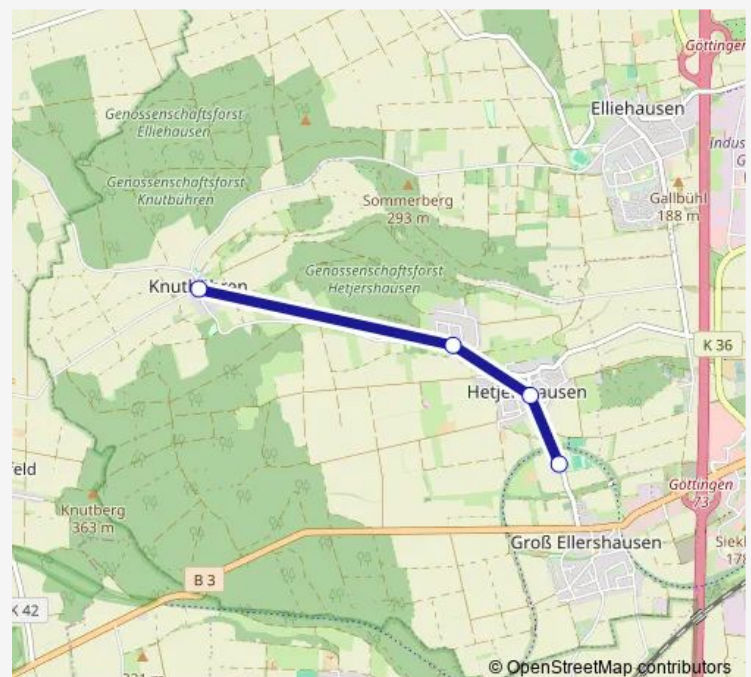

Route info

Direction: Göttingen Knutbühren

Stops: 3

Trip Duration: 0 hour 5 min

Direction

Rosdorf(Kr Göttingen) Spickenweg — Göttingen In der Wehm

31 stops

[Open route schedule](#)

Rosdorf(Kr Göttingen) Spickenweg

Rosdorf(Kr Göttingen) Leinestraße

Rosdorf(Kr Göttingen) Friedensstraße

Rosdorf(Kr Göttingen) Hagenbreite

Rosdorf(Kr Göttingen) Obere Straße

Rosdorf(Kr Göttingen) Freibad

Rosdorf(Kr Göttingen) Hambergstraße

Saturday 05:48-23:48

Sunday 08:48-23:48

Route info

Direction: Göttingen In der Wehm

Stops: 31

Trip Duration: 0 hour 44 min

Rosdorf(Kr Göttingen) Rischenweg

Rosdorf(Kr Göttingen) Hambergstraße

3 stops

[Open route schedule](#)

Göttingen In der Wehm

Göttingen Hasenwinkel

Göttingen Knutbühren

Route schedule

Göttingen In der Wehm — Göttingen Knutbühren

Monday	06:24-23:34
Tuesday	06:24-23:34
Wednesday	06:24-23:34
Thursday	06:24-23:34
Friday	06:24-23:34
Saturday	06:34-23:34
Sunday	09:34-23:34