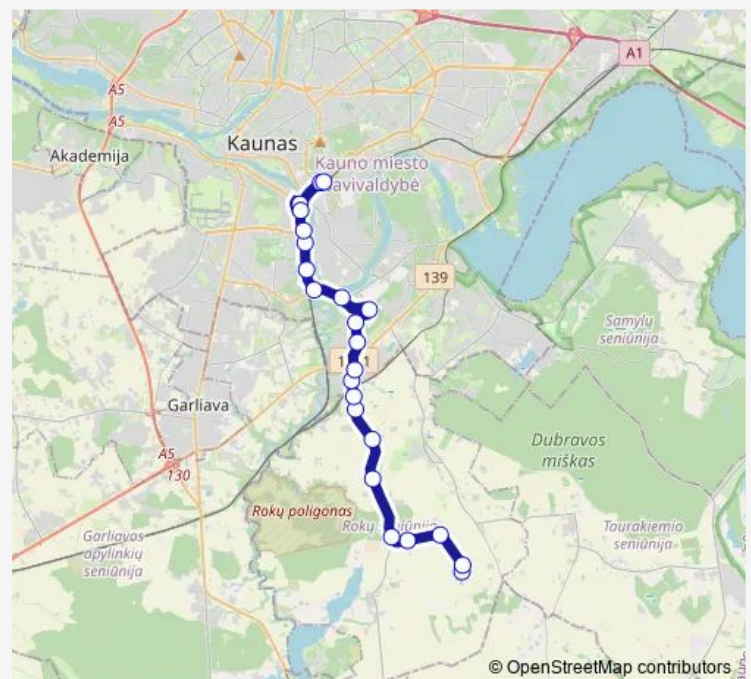

Piliakalnio g.

M. K. Čiurlionio tiltas

M.K.Čiurlionio tiltas

Route schedule

Vainatrakio kapinės — Geležinkelio stotis

Monday	—
Tuesday	—
Wednesday	—
Thursday	—
Friday	—
Saturday	10:51-16:24
Sunday	10:51-16:24

Route info

Direction: Vainatrakio kapinės

Stops: 23

Trip Duration: 0 hour 27 min

61 — Geležinkelio stotis - Vainatrakio kapinės

BusMaps

Geležinkelio stotis

Geležinkelio stotis