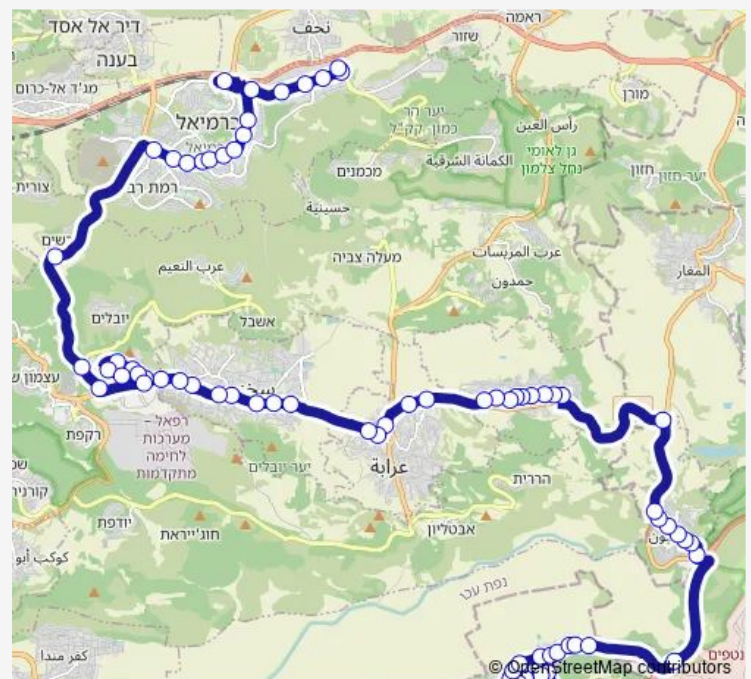

נשיאי ישראל/בירנית

קניון לב כרמיאל/נשיאי ישראל

שדרות נשיאי ישראל/יקב

נשיאי ישראל/בית הכרם

נשיאי ישראל/אורט בראודה

מחלף מוטה גור

צומת שורשים

צומת אשבל

Saturday —

Sunday 19:15

Route info

Direction: מתחם ביג כרמיאל

Stops: 70

Trip Duration: 1 hour 35 min

תרדיון כניסה

תרדיון/ביטוח לאומי

תרדיון/צ. ירוק כתום

תרדיון/תפרון

תרדיון/מכללת וינגייט

תרדיון/יציאה

צומת א.תעשיה תרדיון

סחנין כניסה מערבית

הגליל ב

אלגליל/אלסנבל