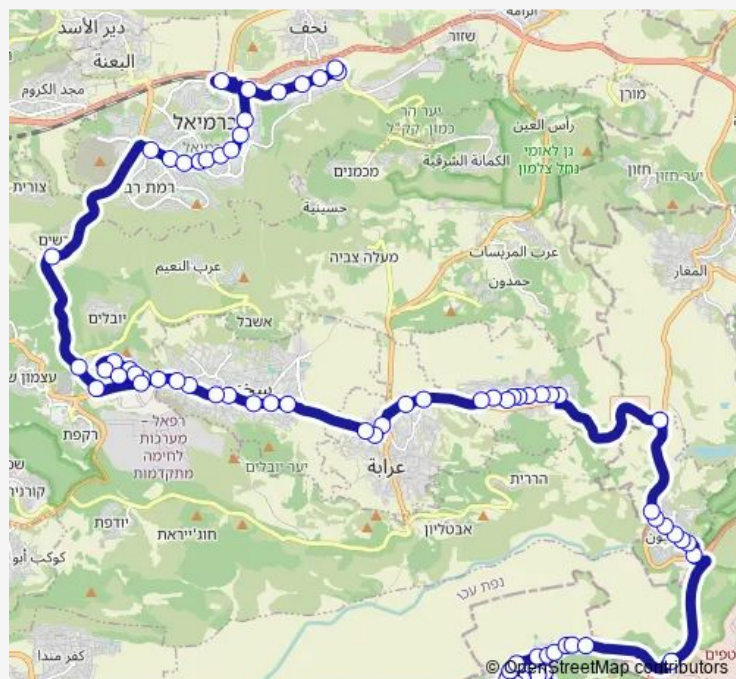

נשיאי ישראל/בירנית

קניון לב כרמיאל/נשיאי ישראל

שדרות נשיאי ישראל/יקב

נשיאי ישראל/בית הכרם

נשיאי ישראל/אורט בראודה

מחלף מוטה גור

צומת שורשים

צומת אשבל

Saturday —

Sunday 19:15

Route info

Direction: מתחם ביג כרמיאל

Stops: 70

Trip Duration: 1 hour 35 min

תרדיון כניסה

תרדיון/ביטוח לאומי

תרדיון/צ. ירוק כתום

תרדיון/תפרון

תרדיון/מכללת וינגייט

תרדיון/יציאה

צומת א.תעשיה תרדיון

סחנין כניסה מערבית

הגליל ב

אלגליל/אלסנבל