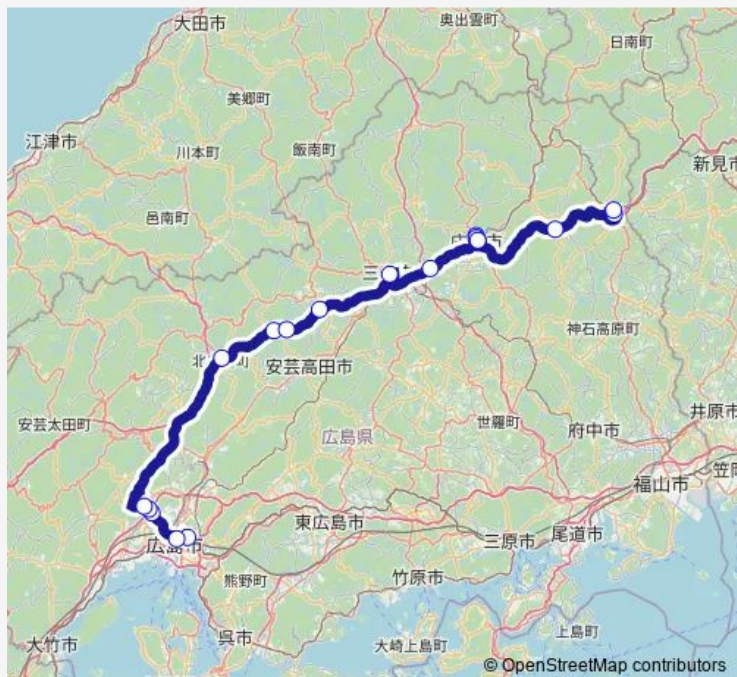

Tuesday —

Wednesday —

Thursday —

Friday —

Saturday 09:30

Sunday 09:30

Route info

Direction: 広島駅新幹線口

Stops: 15

Trip Duration: 2 hour 42 min

■ 高速：東城～広島線

Direction

東城駅前 — 広島駅新幹線口

16 stops

[Open route schedule](#)

東城駅前

—

Friday

—

Saturday

16:22

Sunday

16:22

Route info