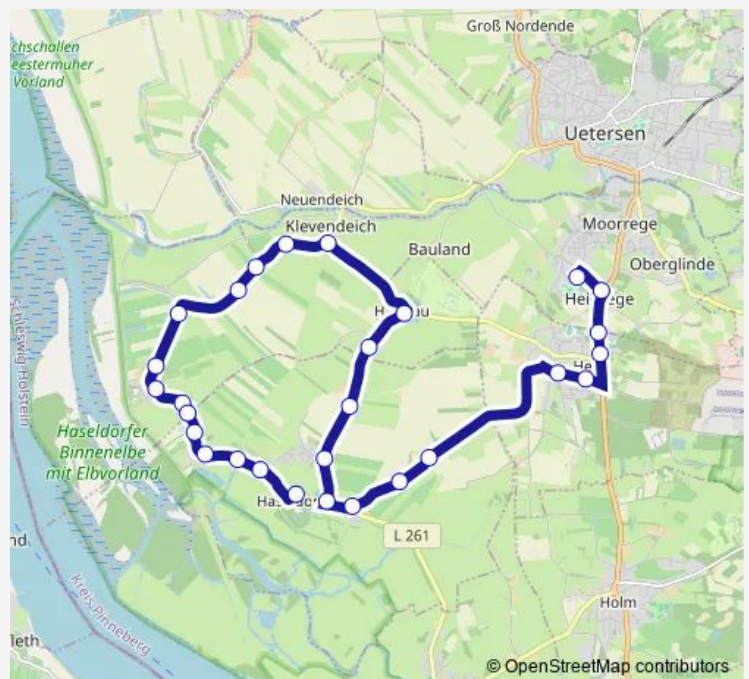

Friday 06:57

Saturday —

Sunday —

Route info

Direction: Kamperrege, Siedlung

Stops: 40

Trip Duration: 0 hour 48 min

6665 — Haseldorf > Altendeich > Heist > Moorrege > Uetersen

Heist, Heideweg

Heist, Hamburger Straße

Moorrege, Kirchenstraße

Moorrege, Schulzentrum

Moorrege, Klöterberg

Moorrege, Glinder Weg

Moorrege, Parallelstraße

Moorrege, Werftweg

Uetersen, Klaus-Groth-Straße

Uetersen, Schanzenstraße

Uetersen, Friedrich-Ebert-Schule

Uetersen, Geschwister-Scholl-Haus

Direction

Haseldorf, Schloss — Moorrege, Schulzentrum

28 stops

[Open route schedule](#)