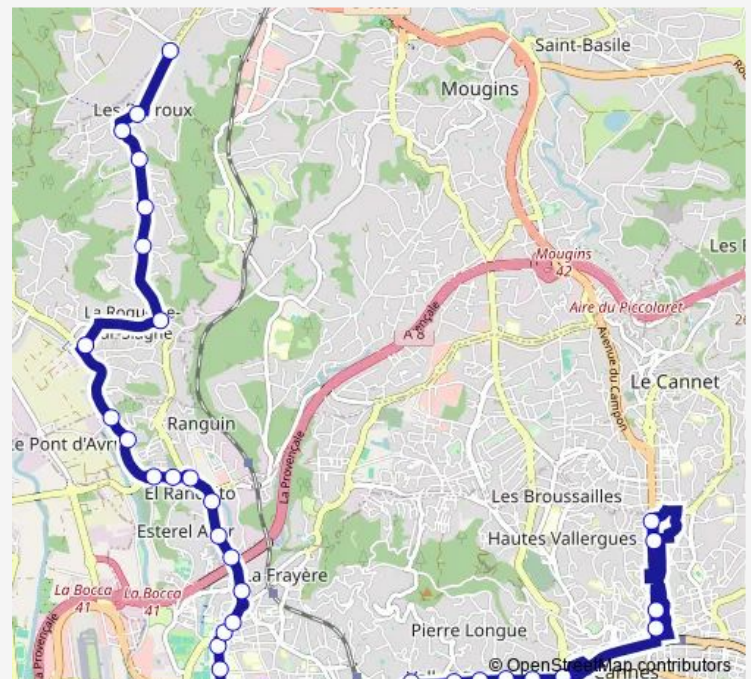

Val Frayere

Route schedule

Lycee Carnot — Cours Honore Cresp

Monday 16:15-17:15

Tuesday 16:15-17:15

Wednesday 13:30

Thursday 16:15-17:15

Friday 16:15-17:15

Saturday —

Sunday —

Route info

Direction: Lycee Carnot

Stops: 74

Trip Duration: 1 hour 20 min

6665 — 6665 _ Cannes - LA Roquette sur Siagne

Le Grand Saule

Saint Jean La Roquette

Base de Loisirs

Le Cros

Le Rouret

Les Ribiers

La Charmeraie

Place Parchois

Les Arnauds