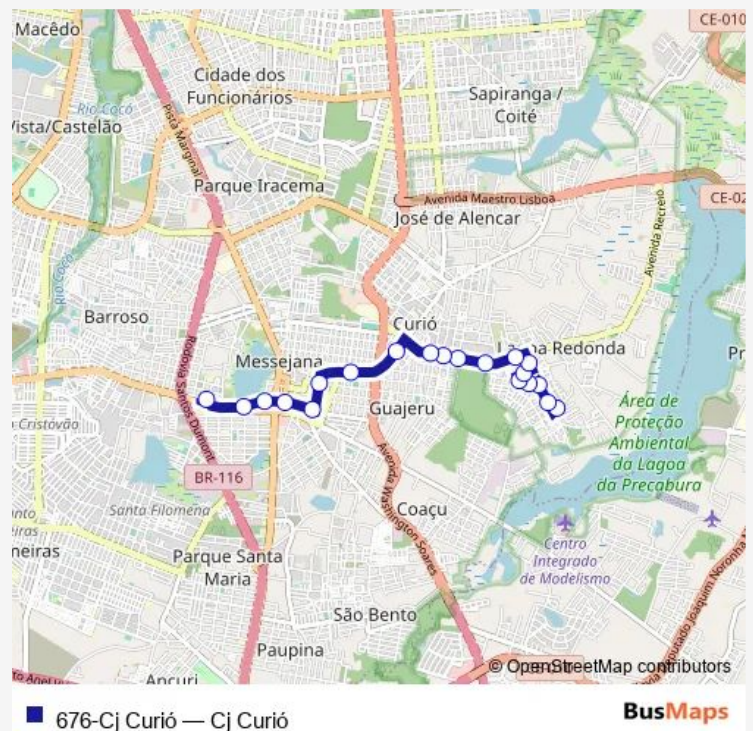

RUA CEL Dionisio Alencar, 555

Avenida CEL Dionisio Alencar, 350

Avenida CEL Dionisio Alencar, 144

RUA DOR Joaquim Bento, 820

Avenida Odilon Guimaraes, 1300

Avenida PRO José Arthur DE Carvalho, 43

Avenida PRO José Arthur DE Carvalho, 461

### Route schedule

Praça Terminal Messejana, Sn — RUA Luiza Guimarães, Sn

Monday 04:55-19:55

Tuesday 04:55-19:55

Wednesday 04:55-19:55

Thursday 04:55-19:55

Friday 04:55-19:55

Saturday —

### Route info

Direction: Praça Terminal Messejana, Sn

Stops: 23

Trip Duration: 0 hour 25 min

■ 676-Cj Curió — Cj Curió

RUA Neuza Ferreira, 50

RUA Luiza Guimarães, Sn