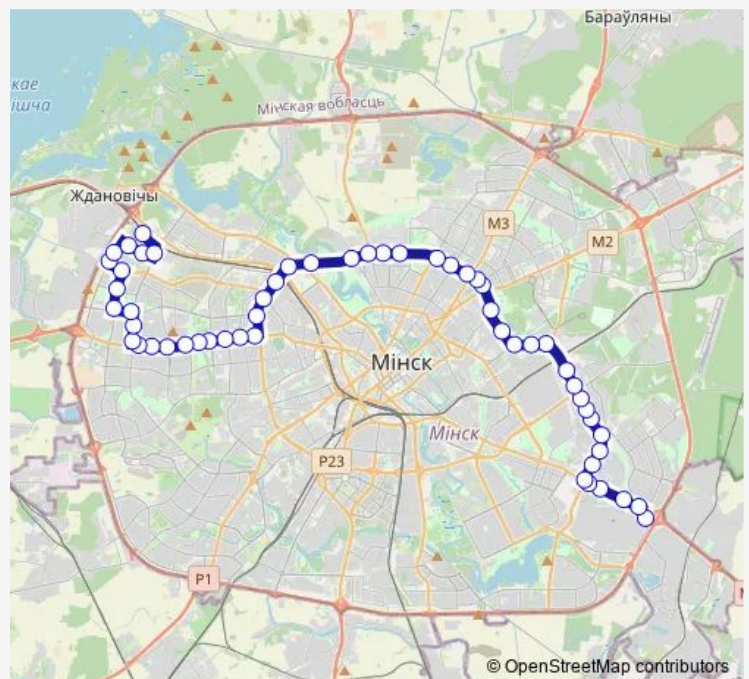

Saturday 07:04-20:54

Sunday 07:04-20:54

Route info

Direction: АС Автозаводская

Stops: 54

Trip Duration: 1 hour 37 min

Якуба Коласа

Универсам Рига

пл. Бангалор

Гая

Киевский сквер

Червякова

Нововиленская

Выставочный комплекс

2-е кольцо

Чигладзе

Thursday 06:23-20:41

Friday 06:23-20:41

Saturday 06:40-20:10

Sunday 06:40-20:10

Route info

Direction: ТЦ Ждановичи (посадка пассажиров)

Stops: 51

Trip Duration: 1 hour 38 min