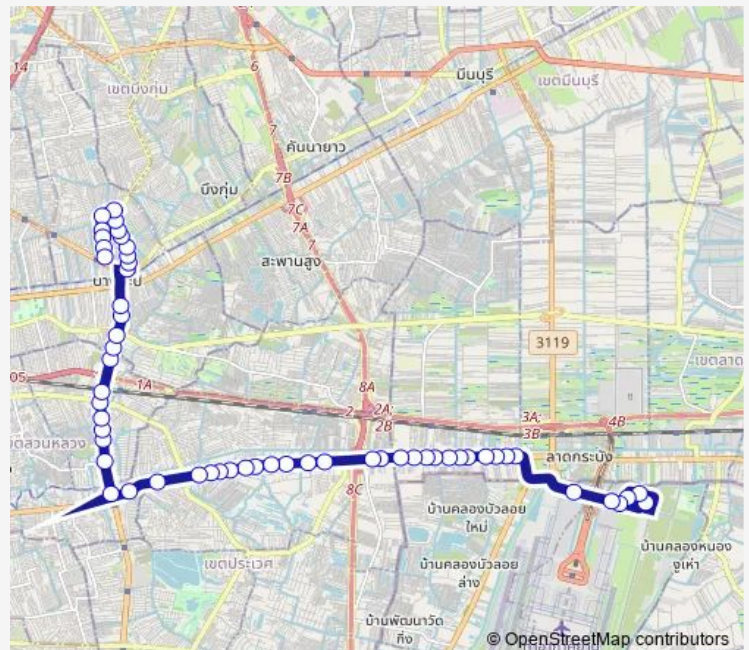

ซอยลาดกระบัง 24;Soi Lad Krabang 24

เดอะพาราไซโอ ลาดกระบัง;The Paseo Mall, Lad Krabang

โรบินสันลาดกระบัง;Robinson Lifestyle Ladkrabang

ตรงข้ามศูนย์บริการสาธารณสุข 46;Opposite Public Health Service Center 46

ตรงข้ามวัดลานบุญ;Opposite Wat Lan Boon

หมู่บ้านไทยสมุทร ลาดกระบัง;Thai Samut Lat Krabang Village

โรงเรียนประเวศพิทยาคาร;Prawet Pittayakarn School

ตรงข้ามตลาดน้ำชัย;Opposite Namchai Market

Route schedule

สนามบินสุวรรณภูมิ (ศูนย์การขนส่งสาธารณะ);Public Transportation Center Of Suvarnabhumi Airport stop trip planner — ก่อนแยกแฮปปี้แลนด์;Before Happy Land Junction

Monday	00:01
Tuesday	00:01
Wednesday	00:01
Thursday	00:01
Friday	00:01
Saturday	00:01
Sunday	00:01

Route info

Direction: สนามบินสุวรรณภูมิ (ศูนย์การขนส่งสาธารณะ);Public Transportation Center Of Suvarnabhumi Airport stop trip planner

Stops: 56

Trip Duration: 1 hour 20 min

รพ.สิรินธร;Sirindhorn Hospital

ก่อนแยกถนนสุขุมวิท-สุขุมวิท 2;Before On Nut - Sukhapiban 2 Junction

ซอยอ่อนนุช 88;Soi On Nut 88

โรงงานขยะมูลฝอยอ่อนนุช;On Nut Incineration Plant