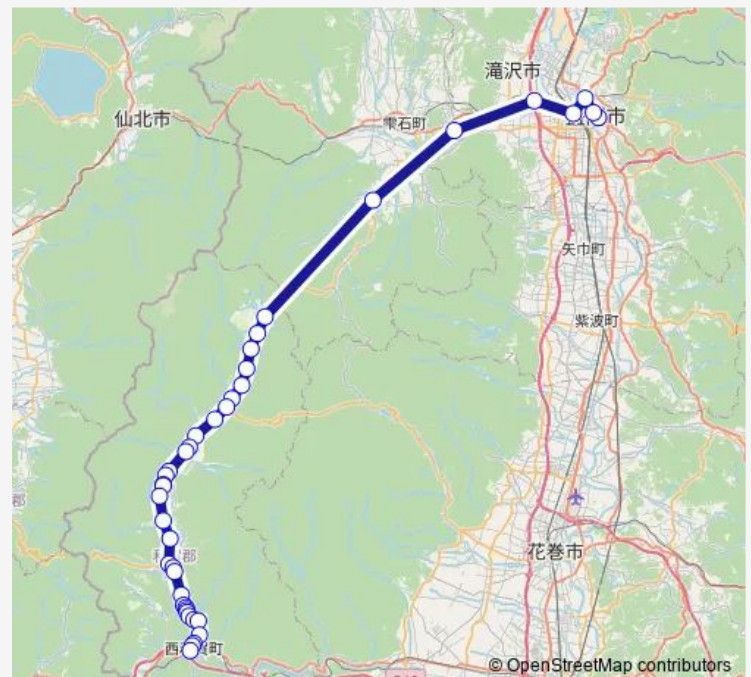

西和賀町沢内庁舎(県道)

Route schedule

盛岡バスセンター — ほととゆだ駅前

Monday	15:05
Tuesday	—
Wednesday	—
Thursday	—
Friday	15:05
Saturday	15:05
Sunday	15:05

Route info

Direction: 盛岡バスセンター

Stops: 40

Trip Duration: 2 hour 29 min

町営スキー場前

大沓

湯田中学校口

西和賀町湯田庁舎(国道)

ほっとゆだ駅前

Direction

ほっとゆだ駅前 — 盛岡バスセンター

40 stops