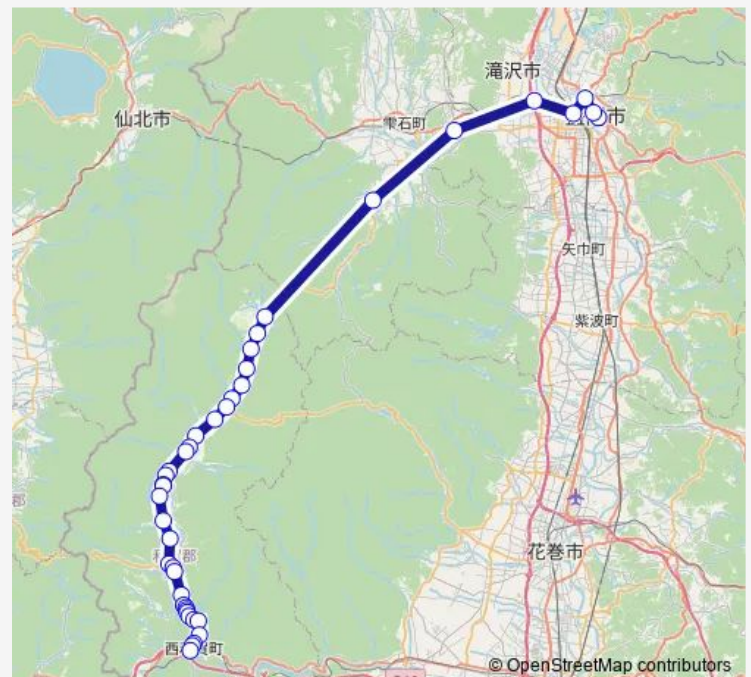

西和賀町沢内庁舎(県道)

Route schedule

盛岡バスセンター — ほととゆだ駅前

Monday	15:05
Tuesday	—
Wednesday	—
Thursday	—
Friday	15:05
Saturday	15:05
Sunday	15:05

Route info

Direction: 盛岡バスセンター

Stops: 40

Trip Duration: 2 hour 29 min

山伏線

深澤晟雄資料館前

太田

前郷

新町局前

大野々

農協湯田沢内支所

町立西和賀さわうち病院前