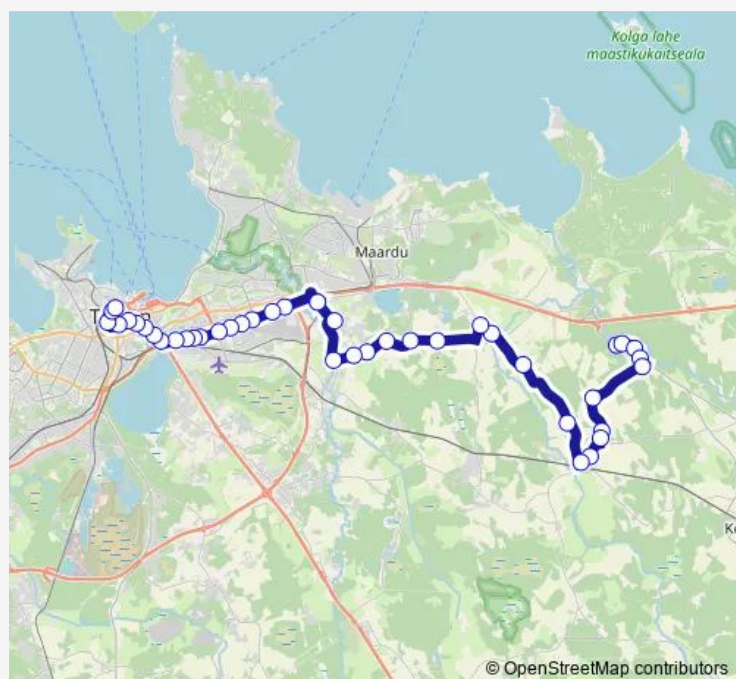

Thursday 06:30-19:30

Friday 06:30-19:30

Saturday —

Sunday —

Route info

Direction: Tammiku

Stops: 41

Trip Duration: 1 hour 18 min

Loo tee

Lagedi tee

Väo

Pikamägi

Kuuli

Gaasi

Vesse

Jüriöö park