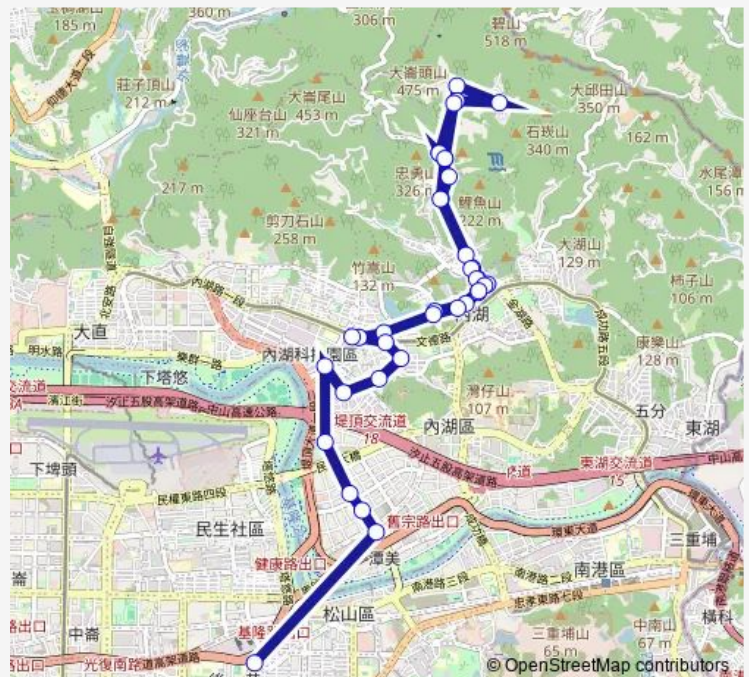

捷運內湖站(內湖)

Route schedule

國立臺灣戲曲學院 — 松山高中(基隆路)

Monday 04:30-20:00

Tuesday 04:30-20:00

Wednesday 04:30-20:00

Thursday 04:30-20:00

Friday 04:30-20:00

Saturday —

Sunday —

Route info

Direction: 國立臺灣戲曲學院

Stops: 37

Trip Duration: 4 hour 0 min

■ 小2 — 國立台灣戲曲學院-捷運市政府站

碧湖國小