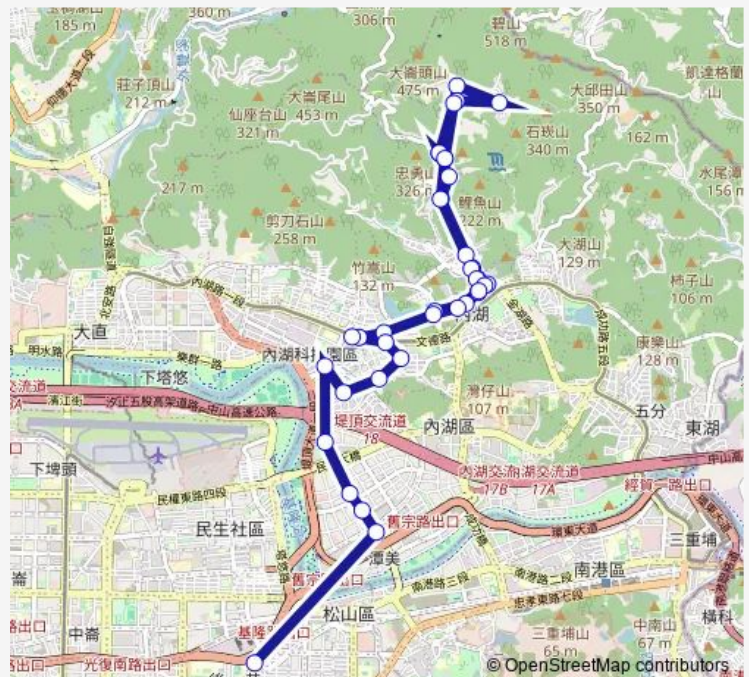

### Route schedule

國立臺灣戲曲學院 — 松山高中(基隆路)

Monday 04:30-20:00

Tuesday 04:30-20:00

Wednesday 04:30-20:00

Thursday 04:30-20:00

Friday 04:30-20:00

Saturday —

### Route info

Direction: 國立臺灣戲曲學院

Stops: 37

Trip Duration: 10 hour 0 min

■ 小2 — 國立台灣戲曲學院-捷運市政府站

BusMaps

碧湖國小

內湖派出所