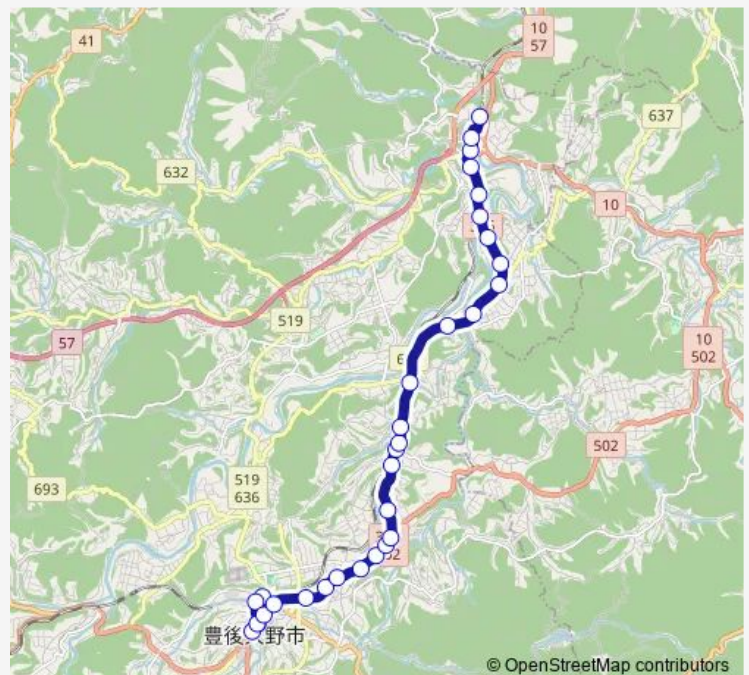

Thursday 08:30-18:10

Friday 08:30-18:10

Saturday —

Sunday —

Route info

Direction: 犬飼駅

Stops: 31

Trip Duration: 0 hour 35 min

■ 菅尾經由犬飼駅線

BusMaps

下赤嶺東

市の坪

今市

市場六区

ロータリートキ八前

ロータリー

Saturday —

Sunday —

Route info

Direction: 大野竹田バス本社

Stops: 31

Trip Duration: 0 hour 35 min

津留

トンネル口