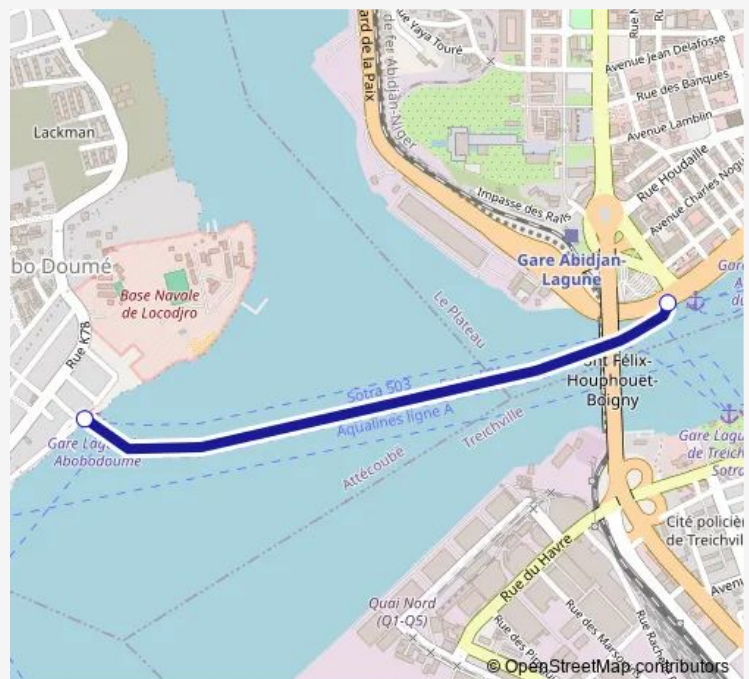

Ferry 503 Plateau ↔ Yopougon (Abobo Doumé)

[Go to website](#)

Direction

Gare Lagunaire Abobo Doumé Sotra — Gare Lagunaire du Plateau Sotra

2 stops

[Open route schedule](#)

Gare Lagunaire Abobo Doumé Sotra

Gare Lagunaire du Plateau Sotra

Route schedule

Gare Lagunaire Abobo Doumé Sotra — Gare Lagunaire du Plateau Sotra

Monday	06:00
Tuesday	06:00
Wednesday	06:00
Thursday	06:00
Friday	06:00
Saturday	06:00
Sunday	06:00

Route info

Direction: Gare Lagunaire Abobo Doumé Sotra

Stops: 2

Trip Duration: 0 hour 20 min

503 — Plateau ↔ Yopougon (Abobo Doumé)

Direction

Gare Lagunaire du Plateau Sotra — Gare Lagunaire Abobo Doumé Sotra

2 stops

[Open route schedule](#)

Gare Lagunaire du Plateau Sotra

Route info

Direction: Gare Lagunaire du Plateau Sotra

Stops: 2

Trip Duration: 0 hour 20 min

503 Ferry time schedules and route maps are available in an offline PDF at [busmaps.com](#). Use the [busmaps.com](#) website to see live bus times, train schedule or subway schedule, and step-by-step directions for all public transit in Abidjan