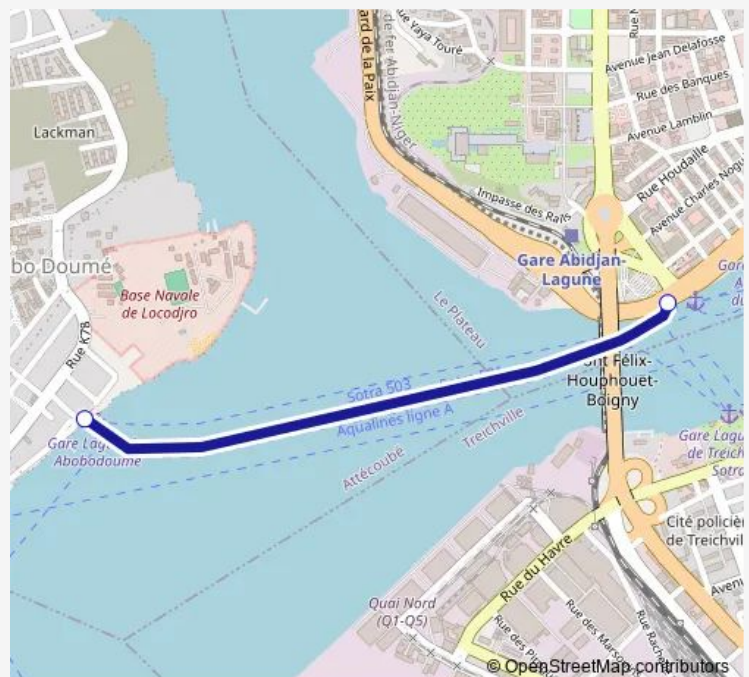

Ferry 503 Plateau ↔ Yopougon (Abobo Doumé)

[Go to website](#)

Direction

Gare Lagunaire Abobo Doumé Sotra — Gare Lagunaire du Plateau Sotra

2 stops

[Open route schedule](#)

Gare Lagunaire Abobo Doumé Sotra

Gare Lagunaire du Plateau Sotra

Route schedule

Gare Lagunaire Abobo Doumé Sotra — Gare Lagunaire du Plateau Sotra

Monday	06:00
Tuesday	06:00
Wednesday	06:00
Thursday	06:00
Friday	06:00
Saturday	06:00
Sunday	06:00

Route info

Direction: Gare Lagunaire Abobo Doumé Sotra

Stops: 2

Trip Duration: 0 hour 20 min

■ 503 — Plateau ↔ Yopougon (Abobo Doumé)

Direction

Gare Lagunaire du Plateau Sotra — Gare Lagunaire Abobo Doumé Sotra

2 stops

[Open route schedule](#)

Gare Lagunaire du Plateau Sotra

Route info

Direction: Gare Lagunaire du Plateau Sotra

Stops: 2

Trip Duration: 0 hour 20 min

503 Ferry time schedules and route maps are available in an offline PDF at busmaps.com. Use the busmaps.com website to see live bus times, train schedule or subway schedule, and step-by-step directions for all public transit in Abidjan