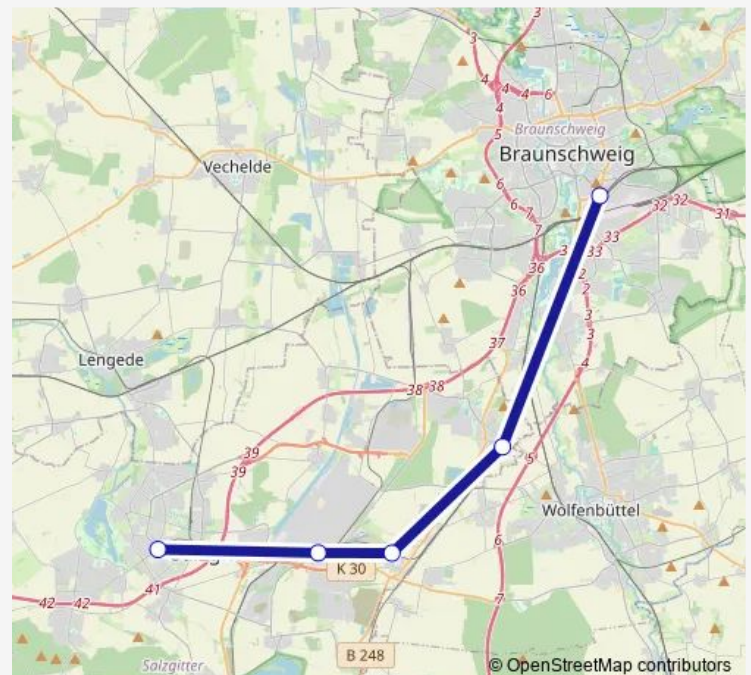

Bus RB44

[Go to website](#)

Direction

SZ-Lebenstedt, Bahnhof — Braunschweig, Hauptbahnhof

5 stops

[Open route schedule](#)

SZ-Lebenstedt, Bahnhof

SZ-Watenstedt, Bahnhof

Thursday 05:03-23:03

Friday 05:03-23:03

Saturday 00:03-23:03

Sunday 00:03-23:03

Route info

Direction: SZ-Lebenstedt, Bahnhof

Stops: 5

Trip Duration: 0 hour 37 min

■ RB44

BusMaps

Direction

Braunschweig, Hauptbahnhof — SZ-Lebenstedt, Bahnhof

5 stops

[Open route schedule](#)

Braunschweig, Hauptbahnhof

SZ-Thiede, Bahnhof

Thursday 05:19-23:19

Friday 05:19-23:19

Saturday 00:19-23:19

Sunday 00:19-23:19

Route info

Direction: Braunschweig, Hauptbahnhof

Stops: 5

Trip Duration: 0 hour 37 min