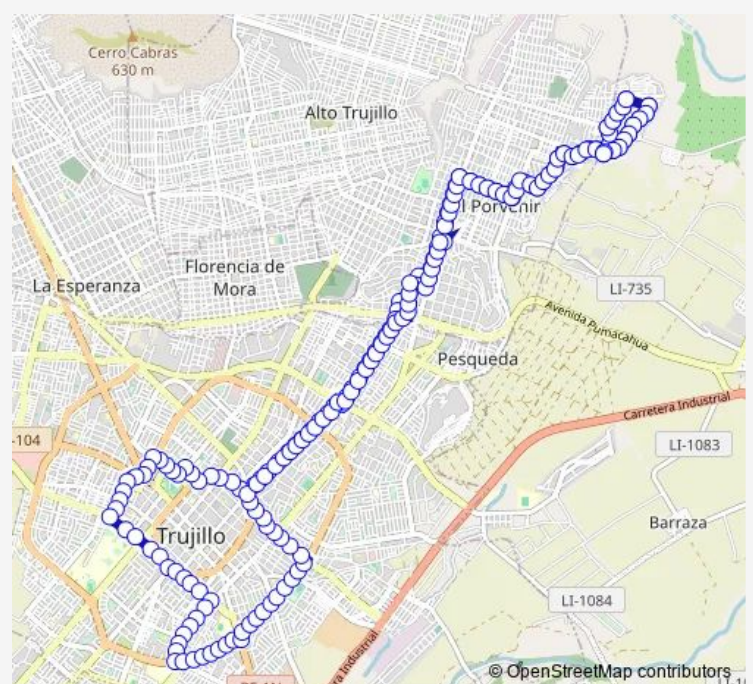

innominada

innominada

Jirón César Vallejo

Route schedule

innominada — innominada

Monday 00:00

Tuesday 00:00

Wednesday 00:00

Thursday 00:00

Friday 00:00

Saturday 00:00

Sunday 00:00

Route info

Direction: innominada

Stops: 217

Trip Duration: 1 hour 32 min

Jirón César Vallejo

Calle Tomas Solano

Calle Tomas Solano

Calle Tomas Solano y Calle Luis Negreiros V.

Calle Tomas Solano

Calle Tomas Solano

Calle Ricardo Palma

Calle Ricardo Palma

Avenida Revolución y Calle San Lucas

Calle Tacna y Avenida Revolución

Calle Tacna

Calle Tacna

Calle Tacna y Avenida Jaime Blanco

Calle Tacna

Calle Tacna

Avenida José Faustino Sánchez Carrión y Calle Tacna