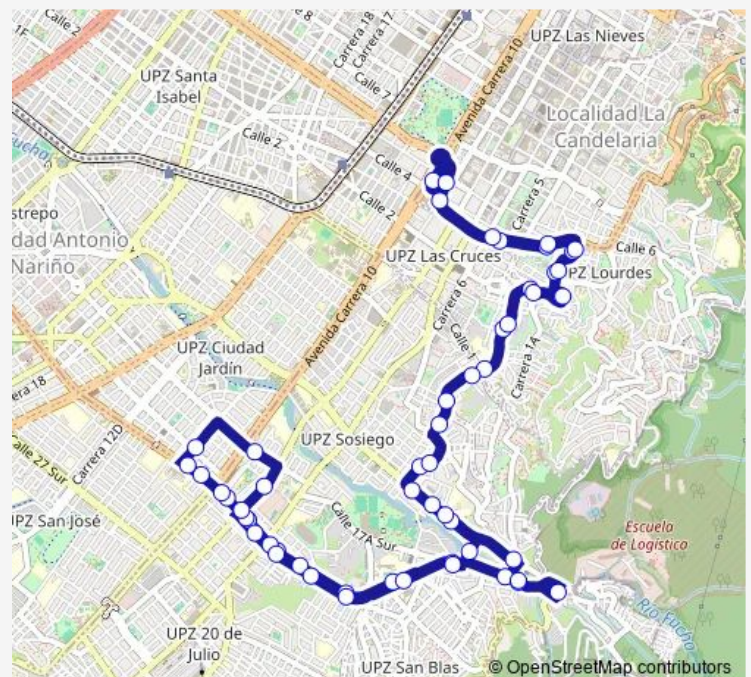

AV. 1 de Mayo - KR 2

AV. 1 de Mayo - KR 5A

106A13_CE

Route schedule

AC 6 - CL 3 — 657A00

Monday 04:00-17:35

Tuesday 04:00-17:35

Wednesday 04:00-17:35

Thursday 04:00-17:35

Friday 04:00-17:35

Saturday 04:00-17:35

Sunday 04:00-17:35

Route info

Direction: AC 6 - CL 3

Stops: 55

Trip Duration: 5 hour 25 min

T14-7

BusMaps

101B13

AV. 1 de Mayo - KR 7b

099B13

AV. 1 de Mayo - KR 9a

085B12

AV. 1 de Mayo - KR 10b

KR 11 - CL 18 Sur

CL 17 Sur - KR 9A

KR 8 - CL 17 Sur

KR 8 - CL 19 Sur

AV. 1 de Mayo - KR 6

AV. 1 de Mayo - KR 5

AV. 1 de Mayo - KR 2

AV. 1 de Mayo - KR 2B Este