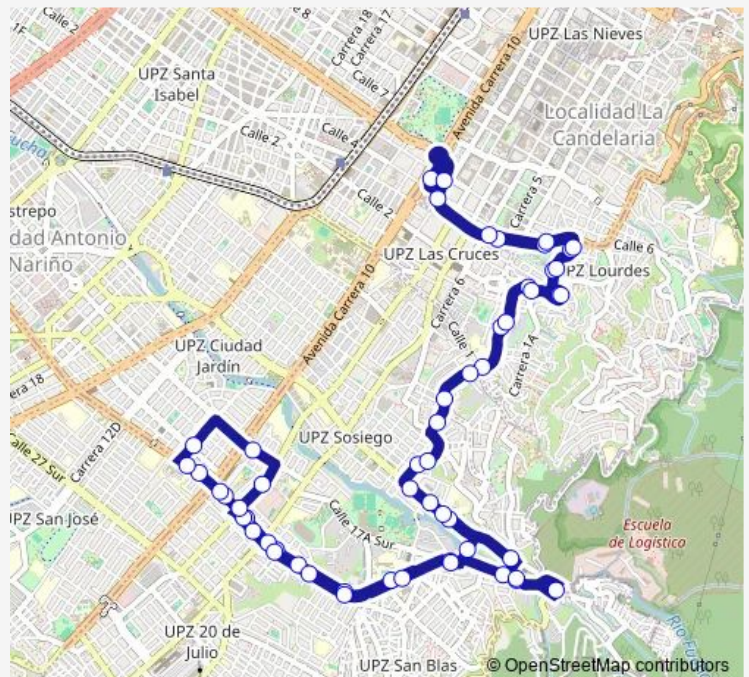

[Go to website](#)

Direction
 AC 6 - CL 3 — 657a00
 55 stops
[Open route schedule](#)

- AC 6 - CL 3
- 717a00
- AC 6 - KR 5
- AV. Los Comuneros - KR 2a
- KR 1A - CL 4
- KR 2 - CL 3
- KR 1 - CL 2a
- 542a13_Ce
- KR 3 X CL 1c
- 283a13_Ce
- 277a13_Ce
- 275a13
- AC 11 Sur - KR 0
- AC 11 Sur - KR 3 Este
- 508a13_Ce
- DG 13 Sur - KR 5 E
- TV 2B Este - CL 18 Sur
- AV. 1 de Mayo - KR 1 Este
- AV. 1 de Mayo - KR 2
- AV. 1 de Mayo - KR 5a
- 106a13_Ce

Route schedule

AC 6 - CL 3 — 657a00

Monday	04:00-17:35
Tuesday	04:00-17:35
Wednesday	04:00-17:35
Thursday	04:00-17:35
Friday	04:00-17:35
Saturday	04:00-17:35
Sunday	04:00-17:35

Route info

Direction: AC 6 - CL 3
 Stops: 55
 Trip Duration: 5 hour 25 min

CL 17 Sur - KR 9a

KR 8 - CL 17 Sur

KR 8 - CL 19 Sur

AV. 1 de Mayo - KR 6

AV. 1 de Mayo - KR 5

AV. 1 de Mayo - KR 2

AV. 1 de Mayo - KR 2B Este

TV 2B Este - CL 17 Sur

The schedule is provided in the local timezone. Times with "(+1)" indicate departures on the next day.

PDF file created on 2025-02-26

2024 BusMaps.com - All Rights Reserved