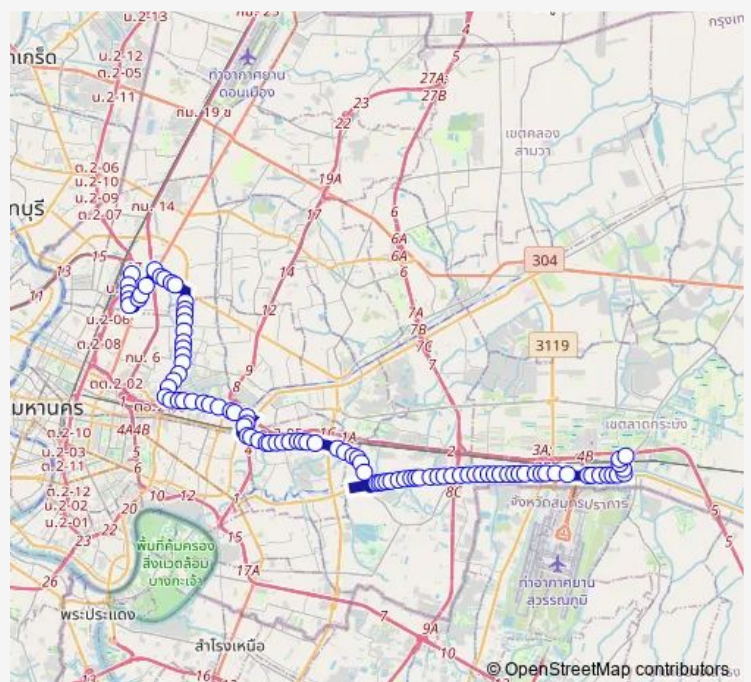

ซอยจินดา;Soi Jinda

สวนพระนคร;Phra Nakhon Park

ก่อนแยกสุขสยาม;Before Suksamarn Junction

ซอยลาดกระบัง 46/4;Soi Lad Krabang 46/4

เอเวียวิลเลจ;Avion Village

Route schedule

สจล.(คณะครุศาสตร์อุตสาหกรรม);Kmitl (Faculty of Industry Education) — หน้าสถานีขนส่งหมอชิต 2;Mo Chit Bus Terminal

Monday 00:01

Tuesday 00:01

Wednesday 00:01

Thursday 00:01

Friday 00:01

Saturday —

Sunday —

Route info

Direction: สจล.(คณะครุศาสตร์อุตสาหกรรม);Kmitl (Faculty of Industry Education)

Stops: 106

Trip Duration: 2 hour 33 min

ซอยลาดกระบัง 46;Soi Lad Krabang 46

หมู่บ้านสุภาศิริ;Supasiri Village

ตรงข้ามวัดปลุกศรัทธา;Opposite Wat Pluk Sattha