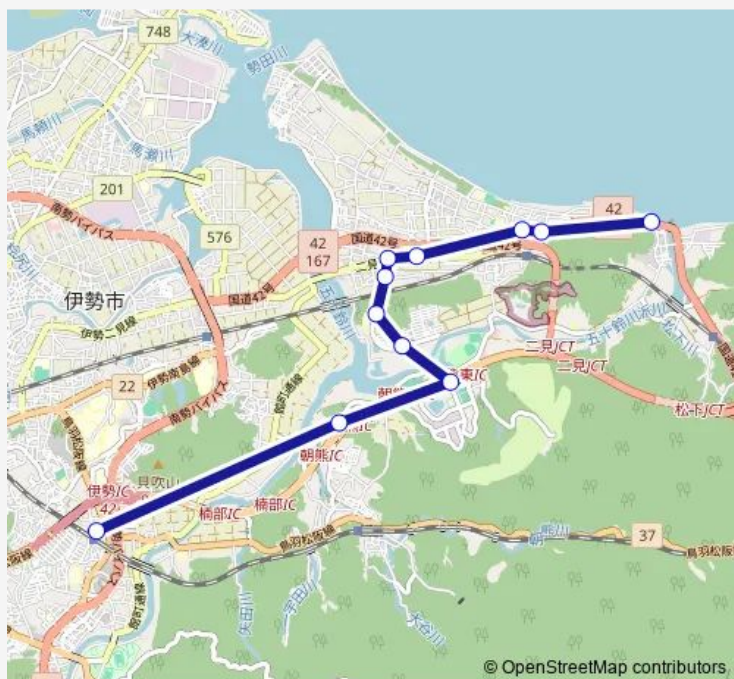

Saturday 11:14

Sunday 11:14

Route info

Direction: 五十鈴川駅前

Stops: 11

Trip Duration: 0 hour 21 min

■ 二見サンアリーナ線

BusMaps