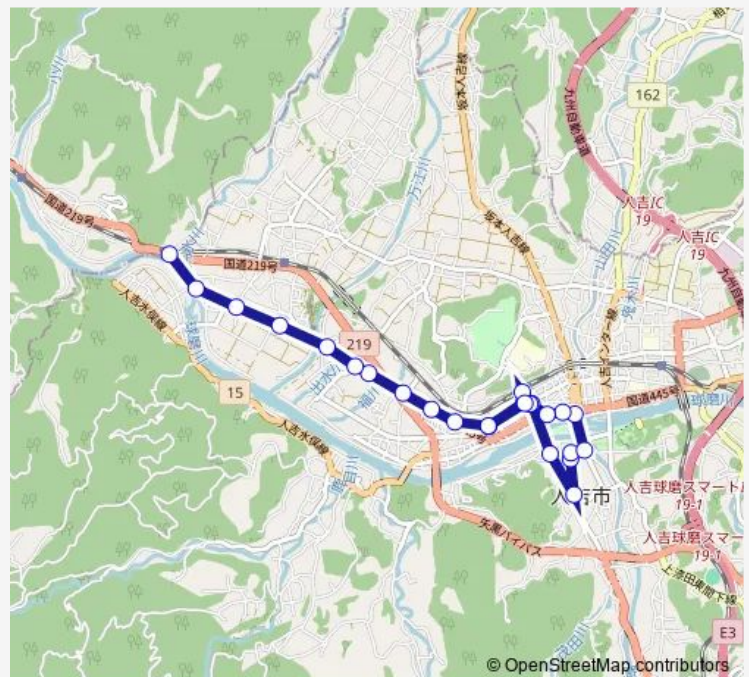

Bus 人吉産交→医療センター ~ 中神→石水寺入口

[Go to website](#)

Direction

人吉産交 — 石水寺入口

25 stops

[Open route schedule](#)

人吉産交

青井神社裏 (新)

堤病院前

林

万江川橋

Route schedule

人吉産交 — 石水寺入口

Monday 10:50-15:00

Tuesday 10:50-15:00

Wednesday 10:50-15:00

Thursday 10:50-15:00

Friday 10:50-15:00

Saturday —

Sunday —

Route info

Direction: 人吉産交

Stops: 25

Trip Duration: 0 hour 29 min

■ 人吉産交→医療センター～中神→石水寺入口

城本

中神

天狗橋

石水寺入口

Bus time schedules and route maps are available in an offline PDF at busmaps.com. Use the busmaps.com website to see live bus times, train schedule or subway schedule, and step-by-step directions for all public transit in Hitoyoshi