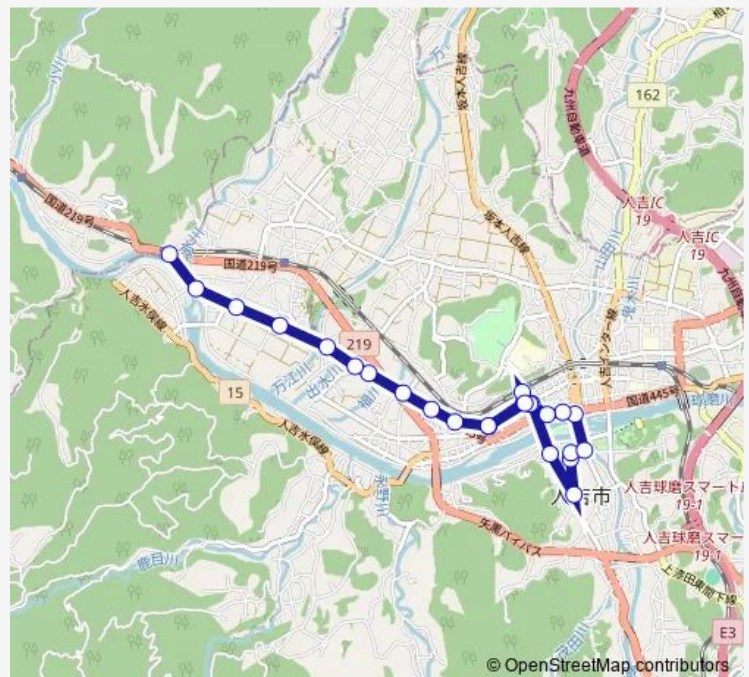

## Bus 人吉産交→医療センター ~ 中神→石水寺入口

[Go to website](#)

### Direction

人吉産交 — 石水寺入口

25 stops

[Open route schedule](#)

- 人吉産交
- 青井神社裏 (新)
- 人吉駅前
- 中青井町
- 人吉橋
- 人吉市役所
- 人吉市立第一中学校前
- 人吉医療センター
- 新町 (人吉)
- 札の辻夫婦恵比寿神社前
- 西九日町
- 人吉郵便局前
- 中青井町
- 青井神社裏 (新)
- 人吉産交
- 薩摩瀬通り
- 下城本
- カルチャーパレス前
- 堤病院前
- 林
- 万江川橋

### Route schedule

人吉産交 — 石水寺入口

Monday	10:50-15:00
Tuesday	10:50-15:00
Wednesday	10:50-15:00
Thursday	10:50-15:00
Friday	10:50-15:00
Saturday	—
Sunday	—

### Route info

Direction: 人吉産交

Stops: 25

Trip Duration: 0 hour 29 min

■ 人吉産交→医療センター~中神→石水寺入口

城本

中神

天狗橋