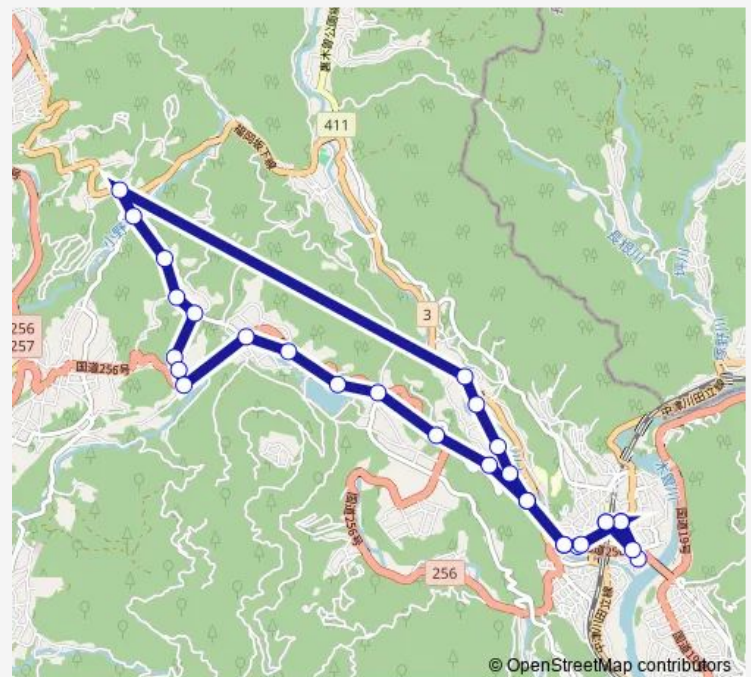

坂下駅前 — 坂下駅前

Monday	08:45
Tuesday	—
Wednesday	08:45
Thursday	—
Friday	08:45
Saturday	—
Sunday	—

Route info

Direction: 坂下駅前

Stops: 30

Trip Duration: 0 hour 51 min

熊久保

赤田

矢淵

島平西

島平東

坂下診療所

きりら坂下

弥栄橋

坂下駅前

Direction

坂下駅前 — 坂下駅前

30 stops

[Open route schedule](#)

坂下駅前

きりら坂下

弥栄橋

坂下診療所

島平東

Wednesday 11:30

Thursday —

Friday 11:30

Saturday —

Sunday —

Route info

Direction: 坂下駅前

Stops: 30