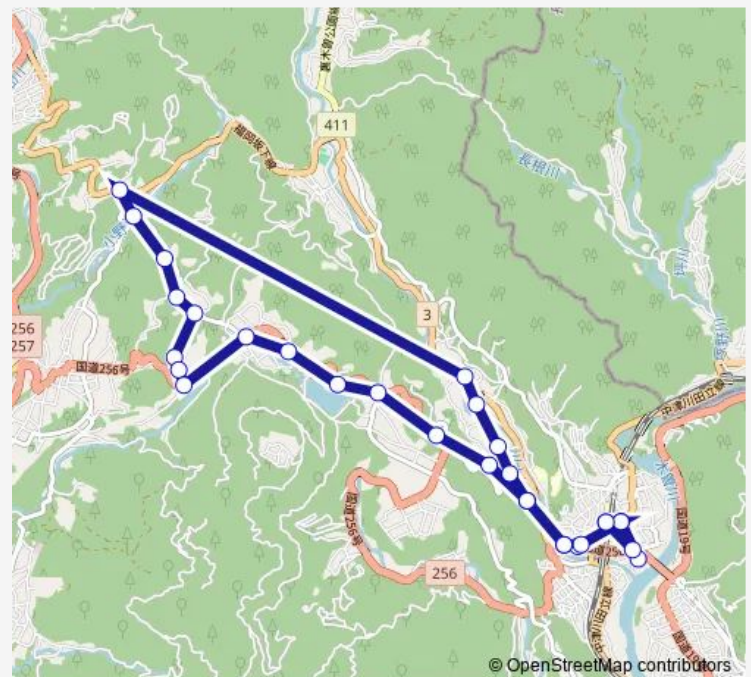

坂下駅前 — 坂下駅前

Monday	08:45
Tuesday	—
Wednesday	08:45
Thursday	—
Friday	08:45
Saturday	—
Sunday	—

Route info

Direction: 坂下駅前

Stops: 30

Trip Duration: 0 hour 51 min

熊久保

赤田

矢湫

島平西

島平東

坂下診療所

きりら坂下

弥栄橋

坂下駅前

Direction

坂下駅前 — 坂下駅前

30 stops

[Open route schedule](#)

坂下駅前

きりら坂下

弥栄橋

坂下診療所

島平東

Wednesday 11:30

Thursday —

Friday 11:30

Saturday —

Sunday —

Route info

Direction: 坂下駅前

Stops: 30