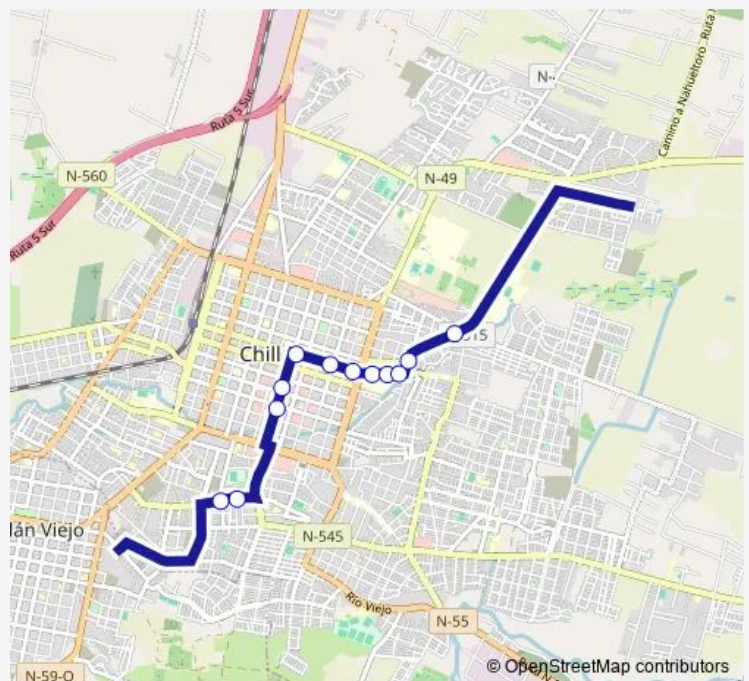

Bus C50_I Los Copihues

[Go to website](#)

Direction

Rosauro Acuna / Pedro Aguirre Cerda — Avda. Coihueco / Chacabuco

12 stops

[Open route schedule](#)

Rosauro Acuna / Pedro Aguirre Cerda

Rosauro Acuna / Santa Maria

5 DE Abril / Arturo Prat

5 DE Abril / EL Roble

Libertad / Isabel Riquelme

Libertad / Independencia

Libertad / 5 DE Abril

Francisco Ramirez / N 95

Francisco Ramirez / Av. Coihueco

Francisco Ramirez / Av. Coihueco

Av. Coihueco / Blanco Encalada

Avda. Coihueco / Chacabuco

Route schedule

Rosauro Acuna / Pedro Aguirre Cerda — Avda. Coihueco / Chacabuco

Monday	07:20-21:28
Tuesday	07:20-21:28
Wednesday	07:20-21:28
Thursday	07:20-21:28
Friday	07:20-21:28
Saturday	07:20-21:28
Sunday	07:20-21:28

Route info

Direction: Rosauro Acuna / Pedro Aguirre Cerda

Stops: 12

Trip Duration: 0 hour 11 min

C50_I — Los Copihues

C50_I Bus time schedules and route maps are available in an offline PDF at busmaps.com. Use the busmaps.com website to see live bus times, train schedule or subway schedule, and step-by-step directions for all public transit in Chillan