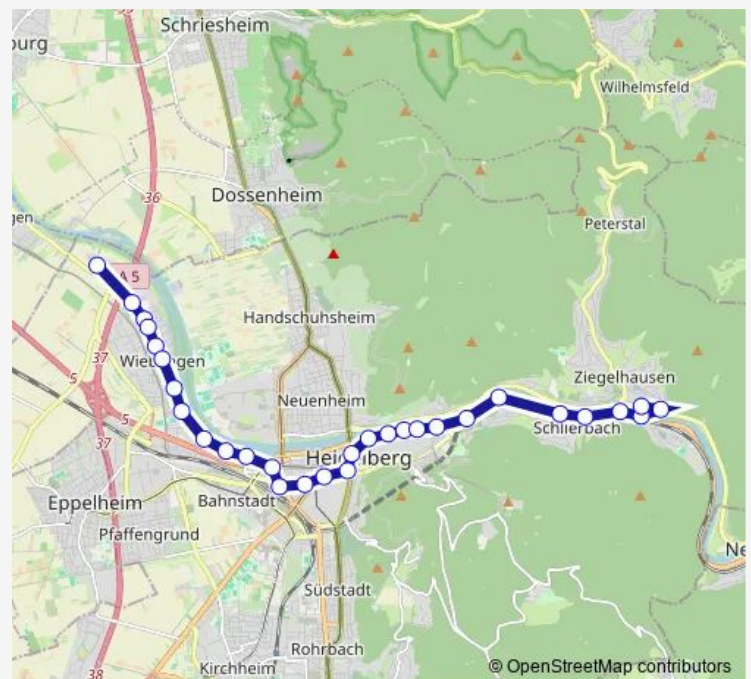

HD Käfertaler Straße

Maltesergasse

Wieblingen Evangelische Kirche

Elisabeth-von-Thadden-Platz

Hermann-Treiber-Straße

Lerchenbuckel

Bonhoeffer-Straße

HD Neckarspitze

Stadthalle

Marstallstraße

Alte Brücke

Route schedule

HD Waldorfschule — Textilmuseum

Monday 12:56

Tuesday 12:56

Wednesday 12:56

Thursday 12:56

Friday 12:56

Saturday —

Sunday —

Route info

Direction: HD Waldorfschule

Stops: 30

Trip Duration: 0 hour 42 min

35e — HD Wieblingen - Bismarckplatz - Schlierbach - Neckargemünd

Neckarmünzplatz

S-Bahnhof Altstadt

Hausackerweg

Rombachweg

Jägerhaus

Adlerüberfahrt

S-Bahnhof Schlierbach/Ziegelhausen