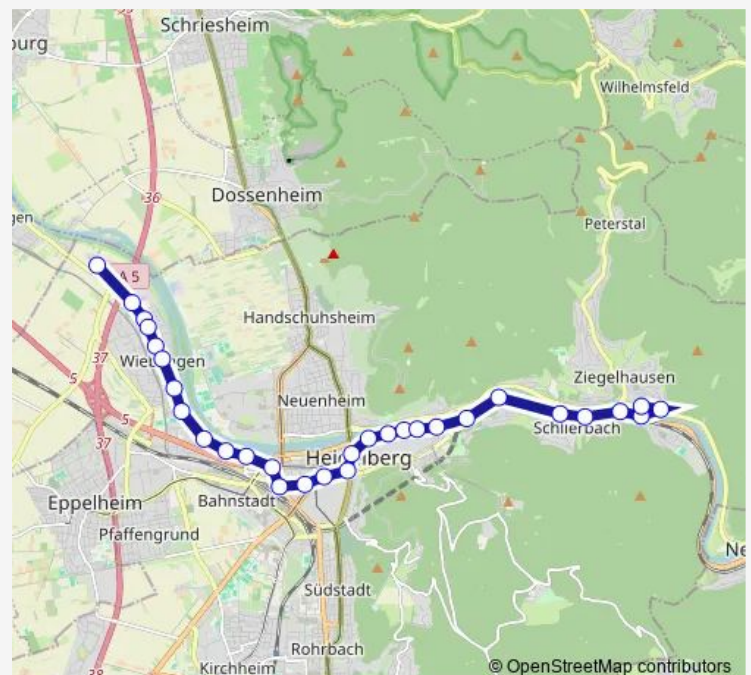

HD Käfertaler Straße

Maltesergasse

Wieblingen Evangelische Kirche

Elisabeth-von-Thadden-Platz

Hermann-Treiber-Straße

Lerchenbuckel

Bonhoeffer-Straße

HD Neckarspitze

Stadthalle

Marstallstraße

Alte Brücke

Route schedule

HD Waldorfschule — Textilmuseum

Monday 12:56

Tuesday 12:56

Wednesday 12:56

Thursday 12:56

Friday 12:56

Saturday —

Sunday —

Route info

Direction: HD Waldorfschule

Stops: 30

Trip Duration: 0 hour 42 min

35E — HD Wieblingen - Bismarckplatz - Schlierbach - Neckargemünd

Neckarmünzplatz

S-Bahnhof Altstadt

Hausackerweg

Rombachweg

Jägerhaus

Adlerüberfahrt

S-Bahnhof Schlierbach/Ziegelhausen