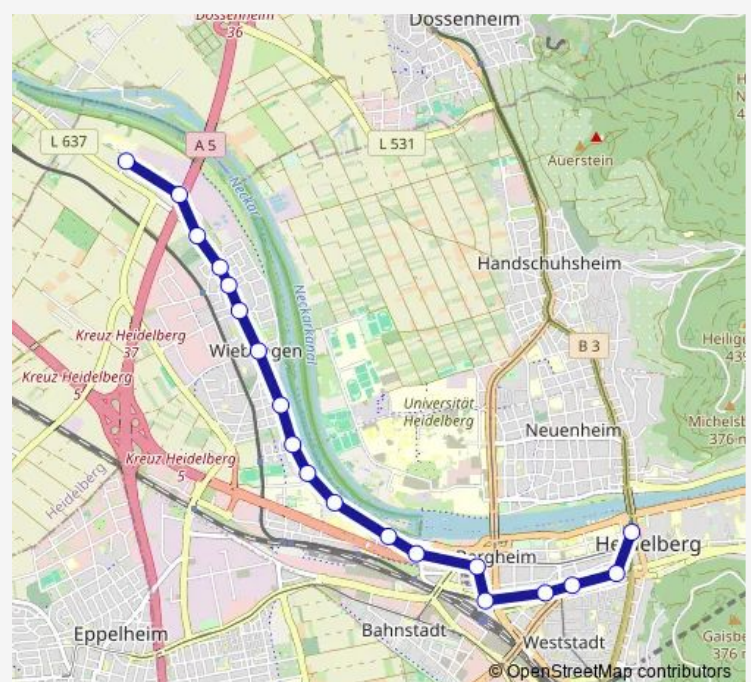

Gneisenaustraße

Betriebshof

HD Hauptbahnhof

Stadtwerke

Stadtbücherei

Seegarten

Bismarckplatz

Route schedule

HD Waldorfschule — Bismarckplatz

Monday	07:56
Tuesday	07:56
Wednesday	07:56
Thursday	07:56
Friday	07:56
Saturday	—
Sunday	—

Route info

Direction: HD Waldorfschule

Stops: 17

Trip Duration: 0 hour 24 min

Direction

Bismarckplatz — HD Waldorfschule

19 stops

[Open route schedule](#)

Bismarckplatz

Seegarten

Stadtbücherei

Stadtwerke

HD Hauptbahnhof

Monday 07:06-07:24

Tuesday 07:06-07:24

Wednesday 07:06-07:24

Thursday 07:06-07:24

Friday 07:06-07:24

Saturday —

Sunday —

Route info