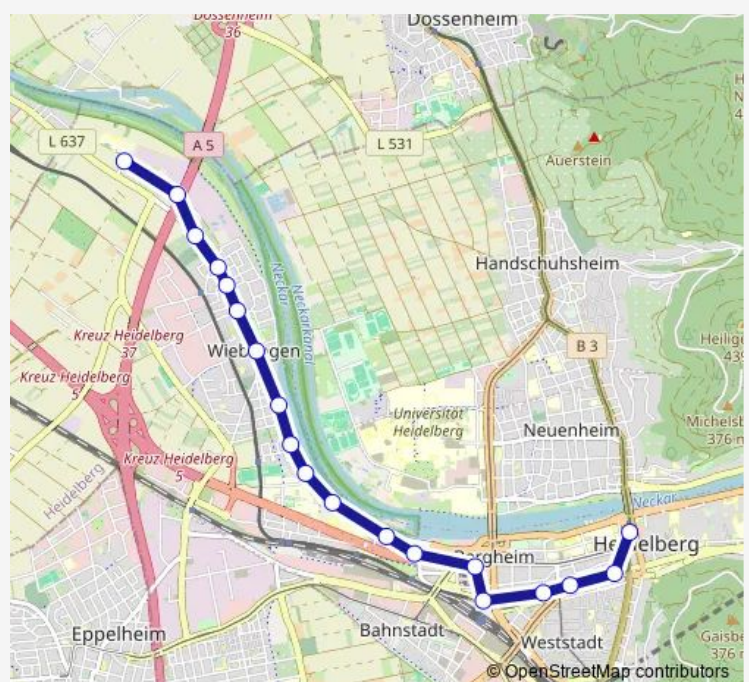

Gneisenaustraße

Betriebshof

HD Hauptbahnhof

Stadtwerke

Stadtbücherei

Seegarten

Bismarckplatz

Route schedule

HD Waldorfschule — Bismarckplatz

Monday 07:56

Tuesday 07:56

Wednesday 07:56

Thursday 07:56

Friday 07:56

Saturday —

Sunday —

Route info

Direction: HD Waldorfschule

Stops: 17

Trip Duration: 0 hour 24 min

35e — HD Wieblingen - Bismarckplatz - Schlierbach - Neckargemünd

Direction

Bismarckplatz — HD Waldorfschule

19 stops

Wednesday 07:06-07:24

Thursday 07:06-07:24

Friday 07:06-07:24

Saturday —

Sunday —

Route info

Direction: Bismarckplatz

Stops: 19