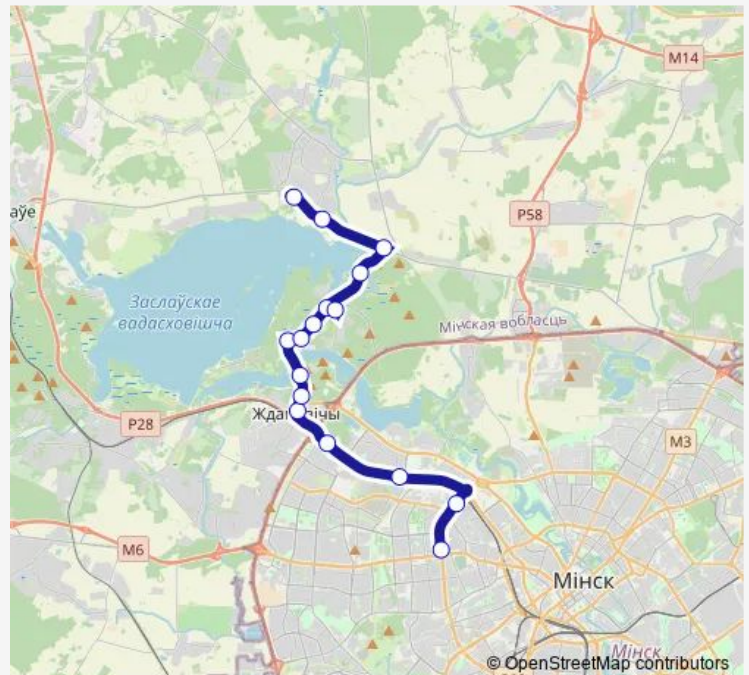

2-я городская детская больница

ТЦ Ждановичи

вул. Паркавая

санаторий Крыніца

Брудалячэбніца

Паварот на Мінскае мора

Санаторий Беларусчка

Дзіцячая вёска Вытокі

Паварот на Рэспубліканскі інтэрнат ветэранаў вайны і працы

Рэспубліканскі інтэрнат ветэранаў вайны і працы

Домікі

Паварот на Ждановічы

вуліца Бірузовая

Санаторий Приморскі

Route schedule

ст.м. Пушкинская — Санаторий Приморскі

Monday 08:41-19:07

Tuesday 08:41-19:07

Wednesday 08:41-19:07

Thursday 08:41-19:07

Friday 08:41-19:07

Saturday 08:41-19:07

Sunday 08:41-19:07

Route info

Direction: ст.м. Пушкинская

Stops: 16

Trip Duration: 0 hour 45 min

■ 420 (Минск - Санаторий Приморский)

Direction

Санаторый Прыморскі — ст.м. Пушкинская

16 stops

[Open route schedule](#)