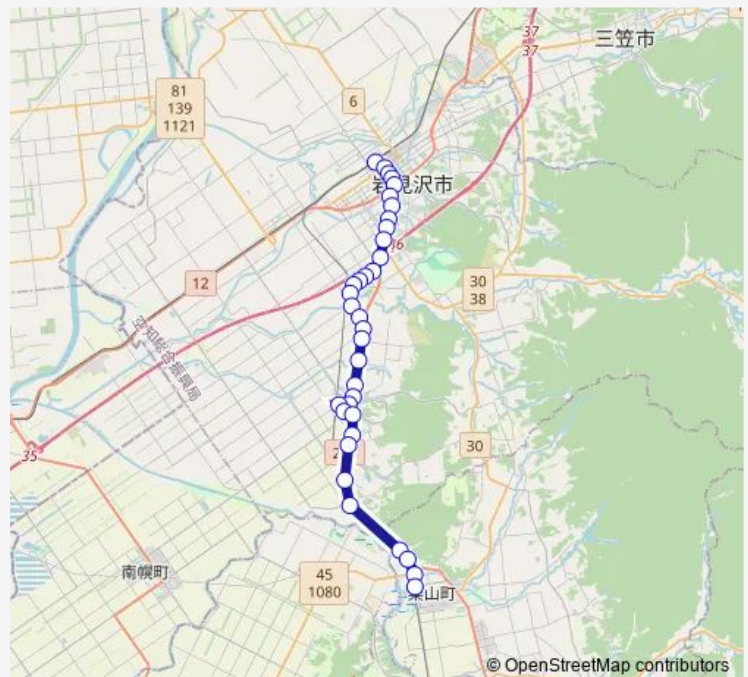

### Route schedule

栗山駅 — 岩見沢ターミナル

Monday	06:52-07:26
Tuesday	06:52-07:26
Wednesday	06:52-07:26
Thursday	06:52-07:26
Friday	06:52-07:26
Saturday	06:52
Sunday	06:52

### Route info

Direction: 栗山駅

Stops: 35

Trip Duration: 0 hour 41 min

■ 26 岩見沢栗山線

メイプル団地

ふじ町2条5丁目

ふじ町2条2丁目

## Direction

岩見沢ターミナル — 栗山駅

35 stops

[Open route schedule](#)

岩見沢ターミナル

4条西5丁目

7条西5丁目

市民会館前

## Route info

Direction: 岩見沢ターミナル

Stops: 35

Trip Duration: 0 hour 42 min

栗沢病院前

栗沢中学校前

夕陽ヶ台

加茂川橋