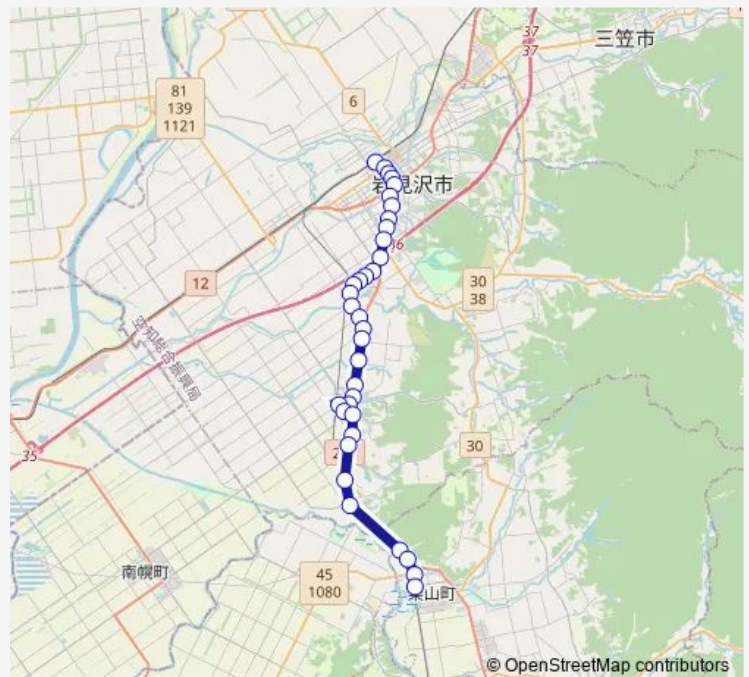

Route schedule

栗山駅 — 岩見沢ターミナル

Monday	06:52-07:26
Tuesday	06:52-07:26
Wednesday	06:52-07:26
Thursday	06:52-07:26
Friday	06:52-07:26
Saturday	06:52
Sunday	06:52

Route info

Direction: 栗山駅

Stops: 35

Trip Duration: 0 hour 41 min

26 岩見沢栗山線

メイプル団地

ふじ町2条5丁目

ふじ町2条2丁目

流通団地入口

木工団地

駒園8丁目

駒園5丁目

岩見沢西高前

美園町

市立病院前

市民会館前

7条西5丁目

4条西5丁目

岩見沢ターミナル

Direction

岩見沢ターミナル — 栗山駅

35 stops

[Open route schedule](#)

岩見沢ターミナル

4条西5丁目

7条西5丁目

市民会館前

市立病院前