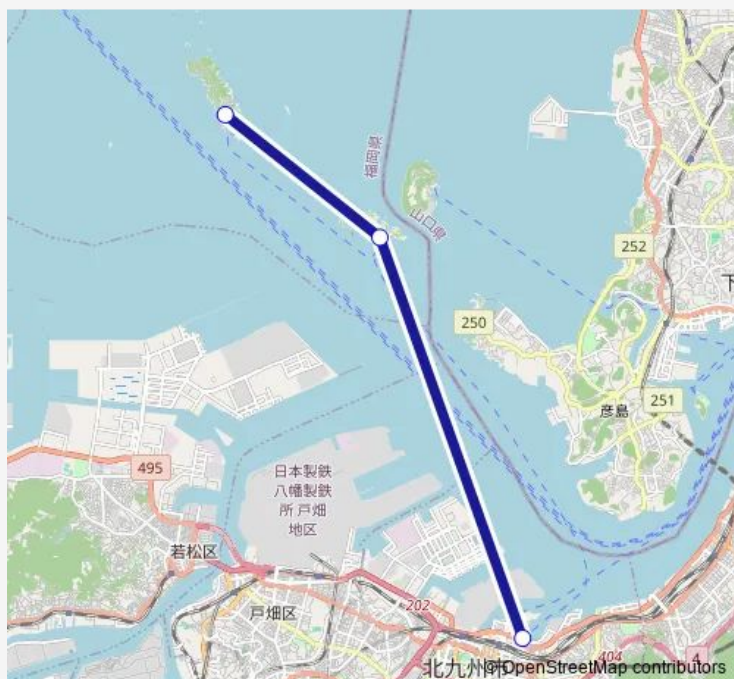

Ferry 小倉航路 (藍島発小倉行)

[Go to website](#)

Direction

藍島港 — 小倉港

3 stops

[Open route schedule](#)

藍島港

馬島港

小倉港

Route schedule

藍島港 — 小倉港

Monday	07:00-16:30
Tuesday	07:00-15:30
Wednesday	07:00-15:30
Thursday	07:00-16:30
Friday	07:00-16:30
Saturday	07:00-16:30
Sunday	07:00-16:30

Route info

Direction: 藍島港

Stops: 3

Trip Duration: 0 hour 35 min