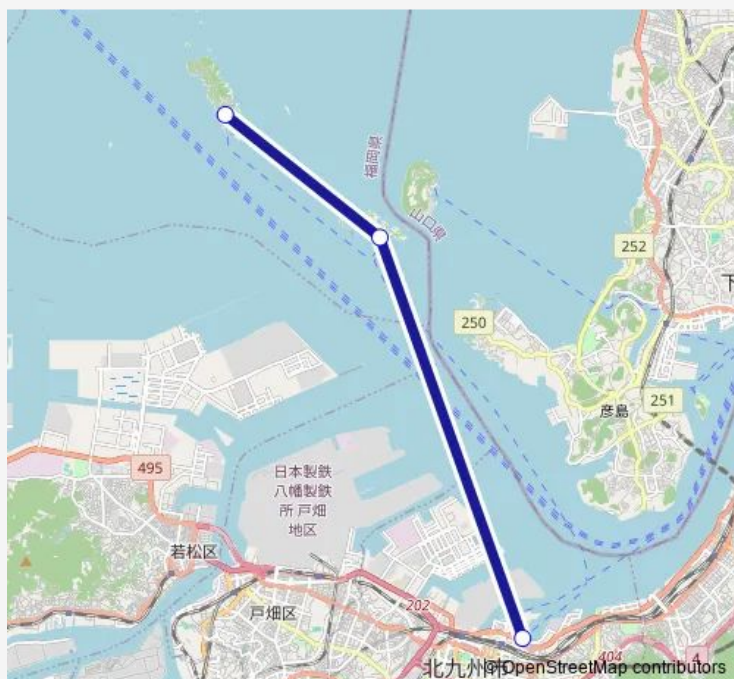

Ferry 小倉航路 (藍島発小倉行)

[Go to website](#)

Direction

藍島港 — 小倉港

3 stops

[Open route schedule](#)

藍島港

馬島港

小倉港

Route schedule

藍島港 — 小倉港

Monday	07:00-16:30
Tuesday	07:00-15:30
Wednesday	07:00-15:30
Thursday	07:00-16:30
Friday	07:00-16:30
Saturday	07:00-16:30
Sunday	07:00-16:30

Route info

Direction: 藍島港

Stops: 3

Trip Duration: 0 hour 35 min