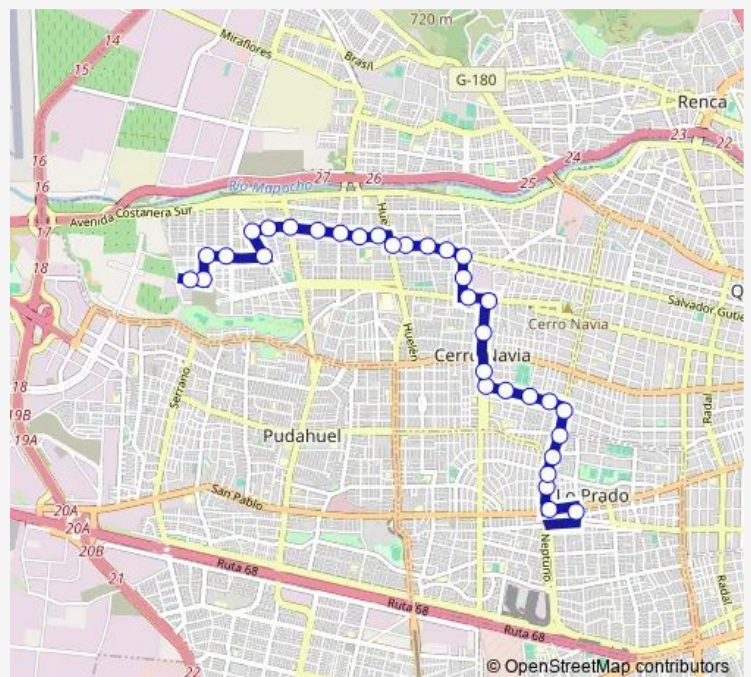

Pj520-Avenida Mapocho / esq. Florencia

Pj963-Santos Luis Medel / esq. Rodas

Pj964-Santos Luis Medel / esq. Salvador Gutiérrez

Pj306-Salvador Gutiérrez / esq. Sinal

Pj307-Salvador Gutiérrez / esq. Fanaloza

Pj308-Salvador Gutiérrez / esq. Apolo Xiii

Pj1694-Salvador Gutiérrez / esq. Huelén

**Route schedule**

Pj1896-San Germán / esq. Av. San Pablo —  
Pj1988-Rodoviario / esq. Mar de Chile

Monday	00:00
Tuesday	00:00
Wednesday	00:00
Thursday	00:00
Friday	00:00
Saturday	—
Sunday	—

**Route info**

Direction: Pj1896-San Germán / esq. Av. San Pablo

Stops: 33

Trip Duration: 0 hour 30 min

J13c — (M) San Pablo - El Montijo

Pj309-Salvador Gutiérrez / esq. Punta del Sol

Pj310-Salvador Gutiérrez / esq. Prof. Dario Salazar