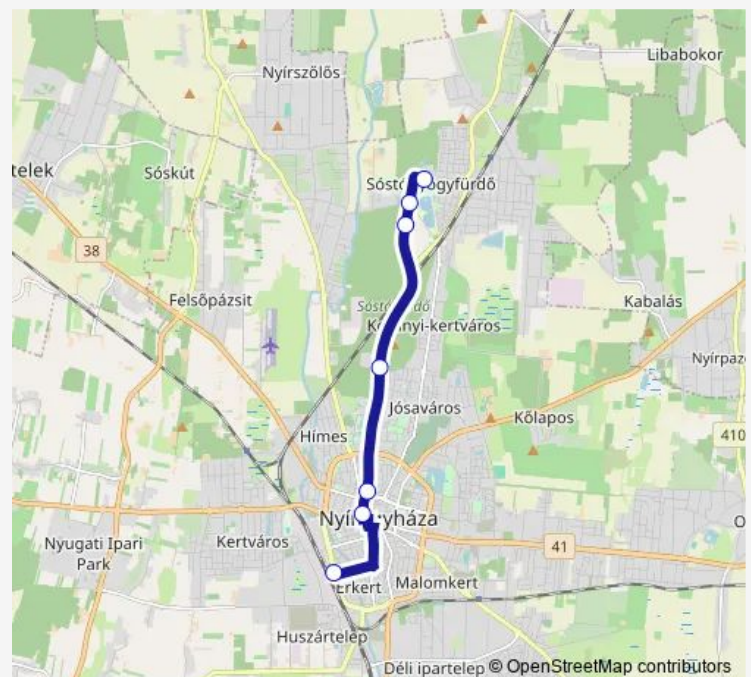

Bus 8e Vasútállomás - Sóstói úti kórház - Sóstógyógyfürdő

[Go to website](#)

Direction

Nyíregyháza, vasútállomás — Nyíregyháza, Sóstógyógyfürdő

7 stops

[Open route schedule](#)

Nyíregyháza, vasútállomás

Nyíregyháza, Egyház utca

Nyíregyháza, Kossuth utca 9.

Nyíregyháza, Sóstói úti kórház

Nyíregyháza, Állatpark

Nyíregyháza, Krúdy Vigadó

Nyíregyháza, Sóstógyógyfürdő

Route schedule

Nyíregyháza, vasútállomás — Nyíregyháza, Sóstógyógyfürdő

Monday	08:35-18:35
Tuesday	—
Wednesday	—
Thursday	—
Friday	08:35-18:35
Saturday	08:35-18:35
Sunday	08:35-18:35

Route info

Direction: Nyíregyháza, vasútállomás

Stops: 7

Trip Duration: 0 hour 15 min

8e — Vasútállomás - Sóstói úti kórház - Sóstógyógyfürdő

Direction

Nyíregyháza, Sóstógyógyfürdő — Nyíregyháza, vasútállomás

7 stops

[Open route schedule](#)

Nyíregyháza, Sóstógyógyfürdő

Nyíregyháza, Krúdy Vigadó

Nyíregyháza, Állatpark

Nyíregyháza, Sóstói úti kórház