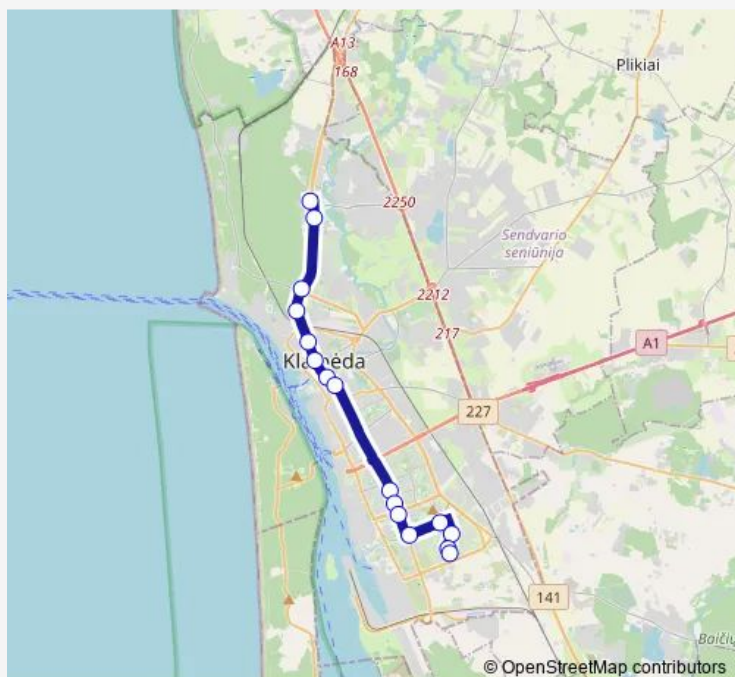

Bus 8E Ligoninės - Jūrininkų st.[Go to website](#)**Direction**

Ligoninės st. — Jūrininkų st.

16 stops

[Open route schedule](#)

Ligoninės st.

Dragūnų st.

Liepojos st.

Universiteto st.

I.Simonaitytės st.

Bandužių st.

Vyturio st.

Jūrininkų st.

Route schedule

Ligoninės st. — Jūrininkų st.

Monday 06:52-18:09

Tuesday 06:52-18:09

Wednesday 06:52-18:09

Thursday 06:52-18:09

Friday 06:52-18:09

Saturday —

Sunday —

Route info

Direction: Ligoninės st.

Stops: 16

Trip Duration: 0 hour 34 min

8E — Ligoninės - Jūrininkų st.

Direction

Jūrininkų st. — Ligoninės st.

16 stops

[Open route schedule](#)

Jūrininkų st.

Vyturio st.