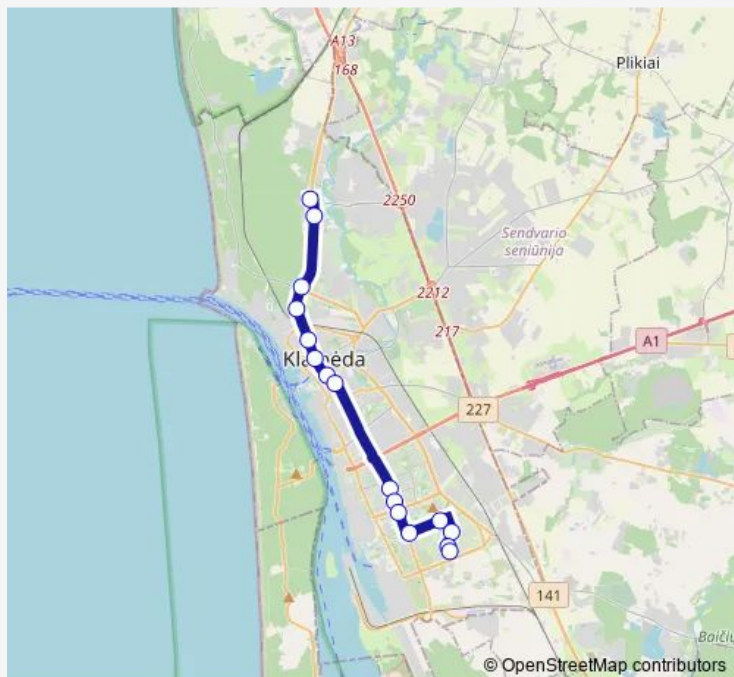

I.Simonaitytės st.

Bandužių st.

Vyturio st.

Jūrininkų st.

Route schedule

Ligoninės st. — Jūrininkų st.

Monday —

Tuesday —

Wednesday —

Thursday —

Friday 06:52-18:09

Saturday —

Sunday —

Route info

Direction: Ligoninės st.

Stops: 16

Trip Duration: 0 hour 36 min

8e — Ligoninės - Jūrininkų st.

Direction

Jūrininkų st. — Ligoninės st.

16 stops

[Open route schedule](#)

Jūrininkų st.

Vyturio st.

Friday

06:17-17:28

Saturday

—

Sunday

—

Route info

Direction: Jūrininkų st.