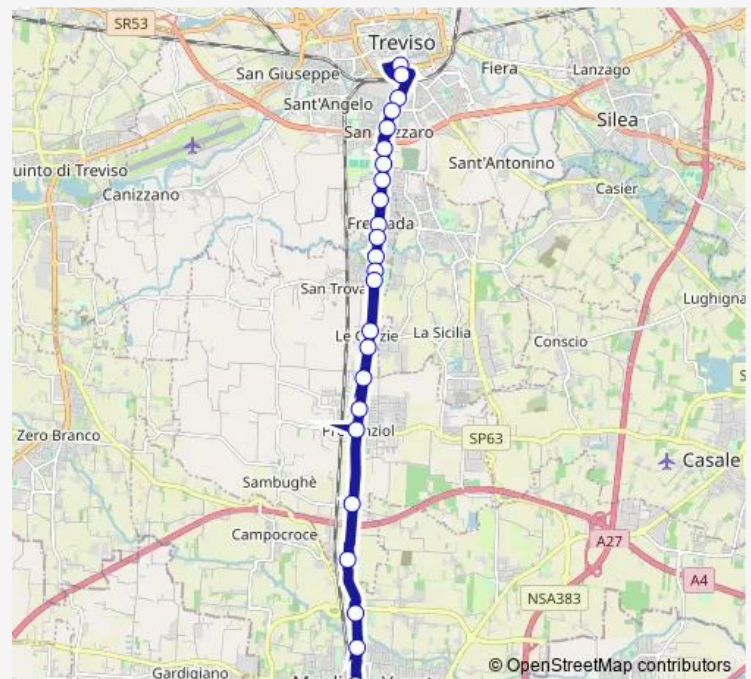

Bus 8E Treviso - Mogliano Liceo

[Go to website](#)

Direction

Treviso — Mogliano Liceo

25 stops

[Open route schedule](#)

- Treviso
- Treviso Fs
- Treviso San Zeno
- Treviso Loredan
- Treviso San Lazzaro
- Treviso Ghirada
- Treviso Pindemonte
- Treviso Selvatico
- Frescada
- Dosson
- Preganziol Bandiera
- Ulss
- Preganziol Albrizzi
- San Trovaso
- Le Grazie
- Preganziol Guizzetti
- Preganziol Baratta Nuova
- Preganziol Fratelli Cervi
- Preganziol Municipio
- Sambughe'
- Campocroce

Route schedule

Treviso — Mogliano Liceo

Monday	07:20
Tuesday	07:20
Wednesday	07:20
Thursday	07:20
Friday	07:20
Saturday	—
Sunday	—

Route info

Direction: Treviso

Stops: 25

Trip Duration: 0 hour 23 min

8E — Treviso - Mogliano Liceo

BusMaps

Mogliano Buratti

Mogliano Marconi

Mogliano Cimitero

Mogliano Liceo

Direction

Treviso — Mogliano Centro

24 stops

Thursday 06:52

Friday 06:52

Saturday —

Sunday —

Route info

Direction: Mogliano Centro

Stops: 25

Trip Duration: 0 hour 22 min