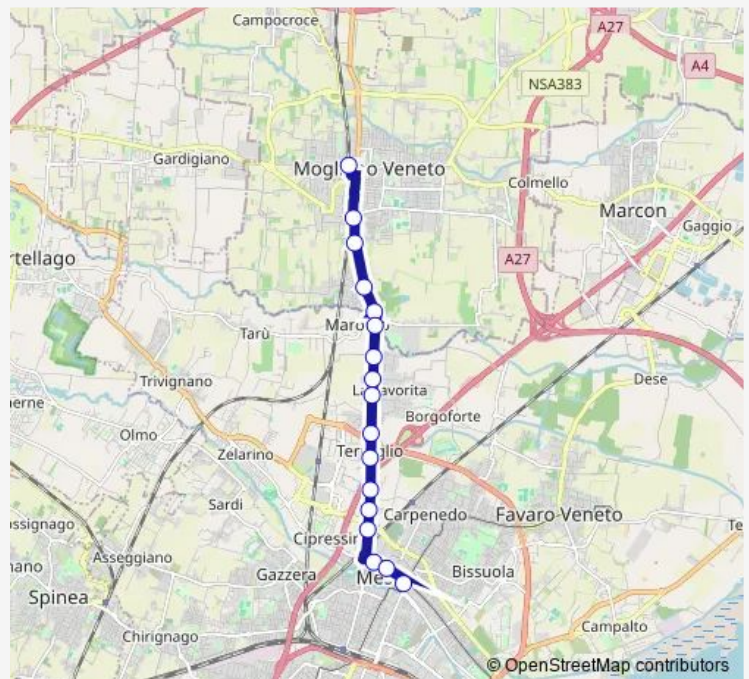

Bus 8E Mogliano FS - Mestre Centro B2

[Go to website](#)

Direction

Mestre Centro B2 — Mogliano Fs

19 stops

[Open route schedule](#)

- Mestre Centro B2
- San Rocco Bruno
- Einaudi Castelveccchio
- Belfredo Terraglio
- Terraglio Teano
- Terraglio Peschiera
- Terraglio Borgo Pezzana
- Terraglio Villa Salus
- Terraglio Terraghetto
- Terraglio Favorita
- Terraglio Ca' Sagredo
- Terraglio Nigra
- Terraglio Gatta
- Mogliano Marocchessa
- Mogliano Marignana
- Mogliano Rimini
- Mogliano Ronzinella
- Mogliano Centro
- Mogliano Fs

Route schedule

Mestre Centro B2 — Mogliano Fs

Monday	10:15-20:15
Tuesday	—
Wednesday	—
Thursday	—
Friday	—
Saturday	—
Sunday	10:15-20:15

Route info

Direction: Mestre Centro B2

Stops: 19

Trip Duration: 0 hour 16 min

8E — Mogliano FS - Mestre Centro B2

Direction

Mogliano Fs — Mestre Centro B2

17 stops

[Open route schedule](#)

Mogliano Fs

Mogliano Ronzinella

Mogliano Rimini

Monday 09:45-20:45

Tuesday —

Wednesday —

Thursday —

Friday —

Saturday —

Sunday 09:45-20:45

Route info