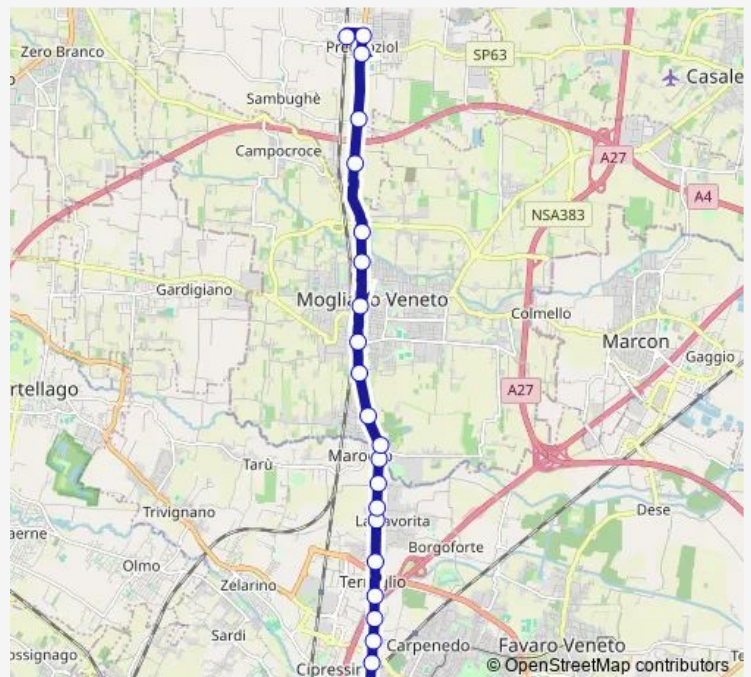

Bus 8E Preganziol FS - Mestre Centro B2

[Go to website](#)

Direction

Mestre Centro B2 — Preganziol Fs

25 stops

[Open route schedule](#)

- Mestre Centro B2
- San Rocco Bruno
- Einaudi Castelveccchio
- Belfredo Terraglio
- Terraglio Teano
- Terraglio Peschiera
- Terraglio Borgo Pezzana
- Terraglio Villa Salus
- Terraglio Terraghetto
- Terraglio Favorita
- Terraglio Ca' Sagredo
- Terraglio Nigra
- Terraglio Gatta
- Mogliano Marocchesa
- Mogliano Marignana
- Mogliano Rimini
- Mogliano Ronzinella
- Mogliano Centro
- Mogliano Marconi
- Mogliano Buratti
- Campocroce

Route schedule

Mestre Centro B2 — Preganziol Fs

Monday	08:35-23:15
Tuesday	08:35-23:15
Wednesday	08:35-23:15
Thursday	08:35-23:15
Friday	08:35-23:15
Saturday	08:35-23:15
Sunday	20:45-23:15

Route info

Direction: Mestre Centro B2

Stops: 25

Trip Duration: 0 hour 29 min

8E — Preganziol FS - Mestre Centro B2

Sambughe'

Preganziol Gabbin

Preganziol Gambino

Preganziol Fs

Direction

Preganziol Fs — Mestre Centro B2

23 stops

[Open route schedule](#)

Preganziol Fs

Preganziol Municipio

Sambughe'

Campocroce

Mogliano Buratti