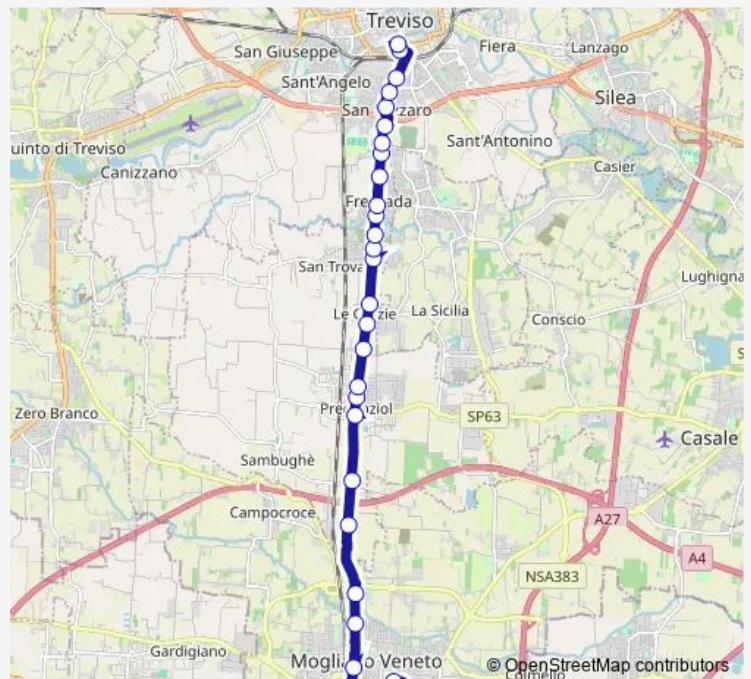

Bus 8e Mogliano Liceo - Treviso

[Go to website](#)

Direction

Mogliano Liceo — Treviso

28 stops

[Open route schedule](#)

- Mogliano Liceo
- Mogliano Campi Sportivi
- Mogliano Ronzinella
- Mogliano Centro
- Mogliano Marconi
- Mogliano Buratti
- Campocroce
- Sambughe'
- Preganziol Gabbin
- Preganziol Gambino
- Preganziol Fratelli Cervi
- Preganziol Baratta Nuova
- Preganziol Guizzetti
- Le Grazie
- Santrovaso
- Preganziol Albrizzi
- Ulss
- Preganziol Bandiera
- Dosson
- Frescada
- Treviso Selvatico

Route schedule

Mogliano Liceo — Treviso

Monday	13:10-14:00
Tuesday	13:10-14:00
Wednesday	13:10-14:00
Thursday	13:10-14:00
Friday	13:10-14:00
Saturday	—
Sunday	—

Route info

Direction: Mogliano Liceo

Stops: 28

Trip Duration: 0 hour 25 min

8e — Mogliano Liceo - Treviso

Treviso Pindemonte

Treviso Ghirada

Treviso San Lazzaro

Treviso Loredan

Treviso San Zeno

Treviso Fs