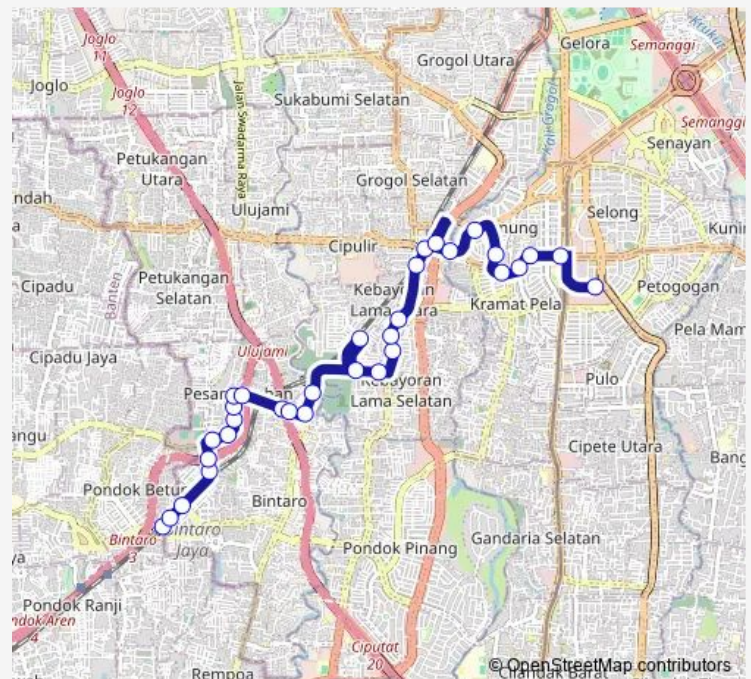

Bus 8E Bintaro - Blok M

[Go to website](#)

Direction

Bintaro — Blok M Jalur 3

32 stops

[Open route schedule](#)

- Bintaro
- Bintaro Gg. Masjid
- Pertigaan Bintaro Taman Barat
- Perlintasan Bintaro Puspita 2
- Jln. Bulak Sari
- Smpn 177
- SMA Kartika
- Grand Centro Bintaro
- Masjid Hifdzirrahim
- Jln. H. Gari
- Kolong Tol Jakarta Serpong 2
- Kolong Tol Guru Saleh
- Jln. Guru Saleh
- Lapangan Hankam
- Masjid Jami Al Muflihun
- Perlintasan Bendi Utama
- Pertamina Bina Medika
- Jln. Bendi Baru
- Jln. Pelita
- Kantor Pos Kebayoran Lama
- TPU Bungur

Route schedule

Bintaro — Blok M Jalur 3

Monday	05:00
Tuesday	05:00
Wednesday	05:00
Thursday	05:00
Friday	05:00
Saturday	05:00
Sunday	05:00

Route info

Direction: Bintaro

Stops: 32

Trip Duration: 0 hour 57 min

8E — Bintaro - Blok M

BusMaps

Perlintasan Kereta Api Kebayoran

St. Kebayoran

Pasar Kebayoran Lama

Kebayoran Baru Velbak 2

Singgalang

Puskesmas Kel. Gunung

Friday 05:00

Saturday 05:00

Sunday 05:00

Route info

Direction: Blok M Jalur 3

Stops: 34

Trip Duration: 1 hour 14 min

Kolong Tol Jakarta Serpong 1