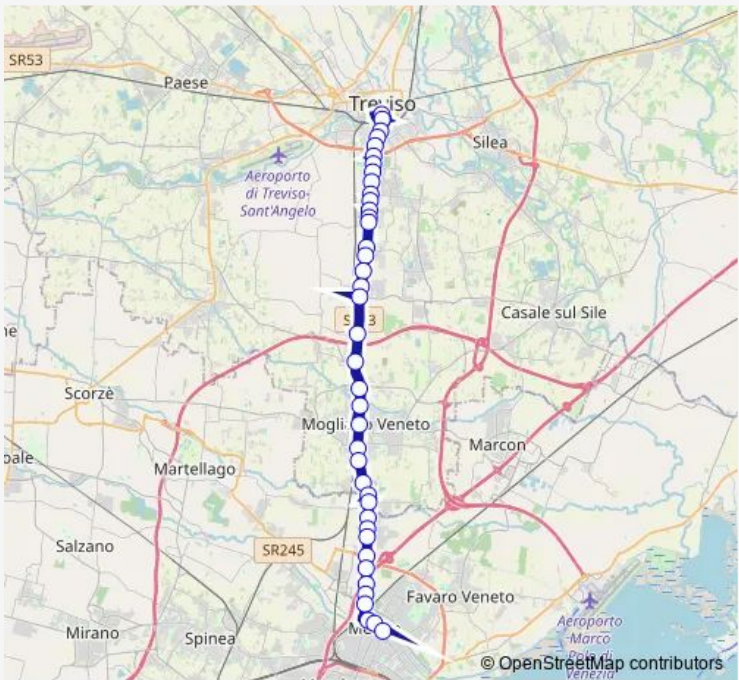

Bus 8E Treviso - Mestre Centro B2

[Go to website](#)

Direction
 Mestre Centro B2 — Treviso
 42 stops
[Open route schedule](#)

- Mestre Centro B2
- San Rocco Bruno
- Einaudi Castelveccchio
- Belfredo Terraglio
- Terraglio Teano
- Terraglio Peschiera
- Terraglio Borgo Pezzana
- Terraglio Villa Salus
- Terraglio Terraghetto
- Terraglio Favorita
- Terraglio Ca' Sagredo
- Terraglio Nigra
- Terraglio Gatta
- Mogliano Marocchesa
- Mogliano Marignana
- Mogliano Rimini
- Mogliano Ronzinella
- Mogliano Centro
- Mogliano Marconi
- Mogliano Buratti
- Campocroce

Route schedule
 Mestre Centro B2 — Treviso

Monday	10:45-21:15
Tuesday	10:45-21:15
Wednesday	10:45-21:15
Thursday	10:45-21:15
Friday	10:45-21:15
Saturday	07:30-21:15
Sunday	10:45-21:15

Route info
 Direction: Mestre Centro B2
 Stops: 42
 Trip Duration: 0 hour 45 min

8E — Treviso - Mestre Centro B2 **BusMaps**

Sambughe'

Preganziol Gabbin

Preganziol Gambino

Preganziol Fratelli Cervi

Preganziol Baratta Nuova

Preganziol Guizzetti

Le Grazie